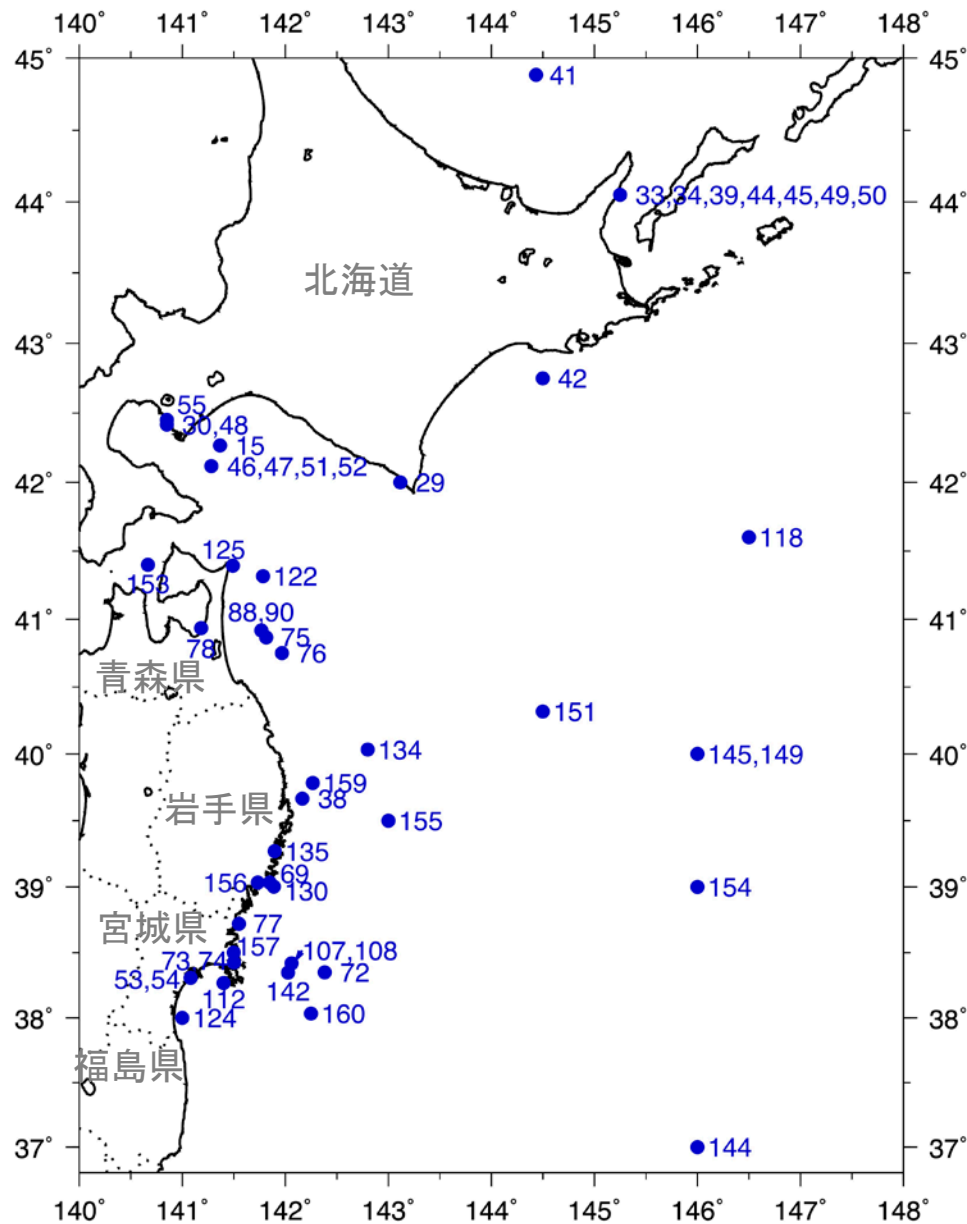

試料の採集地点

(平成30年度公表分)

図1 試料の採集地点(平成30年度公表分)

図2 試料の採集地点(平成30年度公表分)

# 試料の採集地点

(平成23～29年度公表分)

図3 試料の採集地点(平成23～29年度公表分)

図4 試料の採集地点(平成23~29年度公表分)

図5 試料の採集地点(平成23～29年度公表分)

図6 試料の採集地点(平成23~29年度公表分)