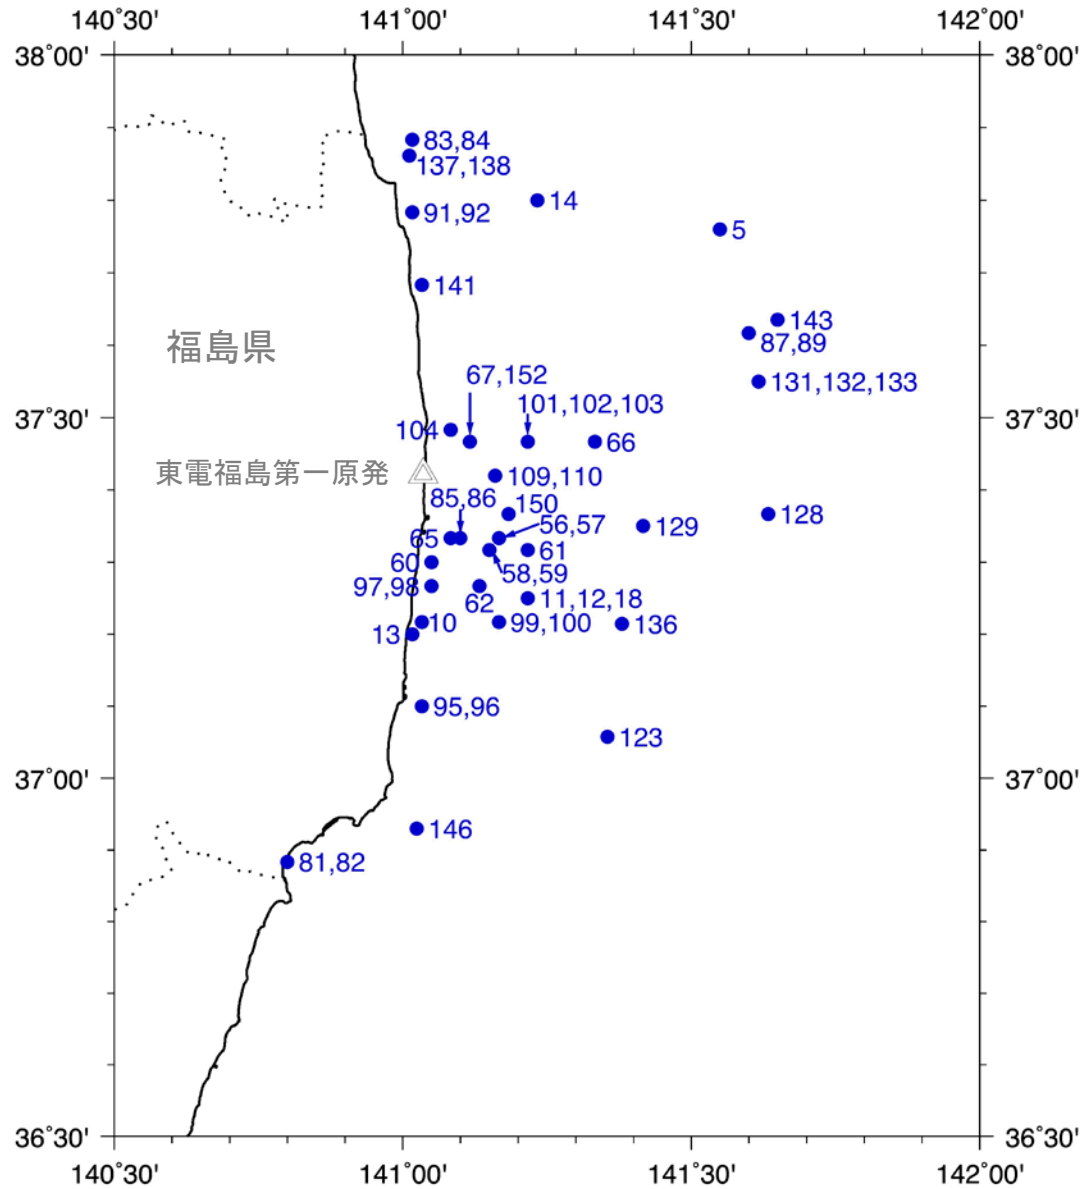

試料の採集地点

(平成30年度公表分)

図1 試料の採集地点(平成30年度公表分)

図2 試料の採集地点(平成30年度公表分)

# 試料の採集地点

(平成23～29年度公表分)

図3 試料の採集地点(平成23～29年度公表分)

図4 試料の採集地点(平成23~29年度公表分)

図5 試料の採集地点(平成23～29年度公表分)

図6 試料の採集地点(平成23~29年度公表分)