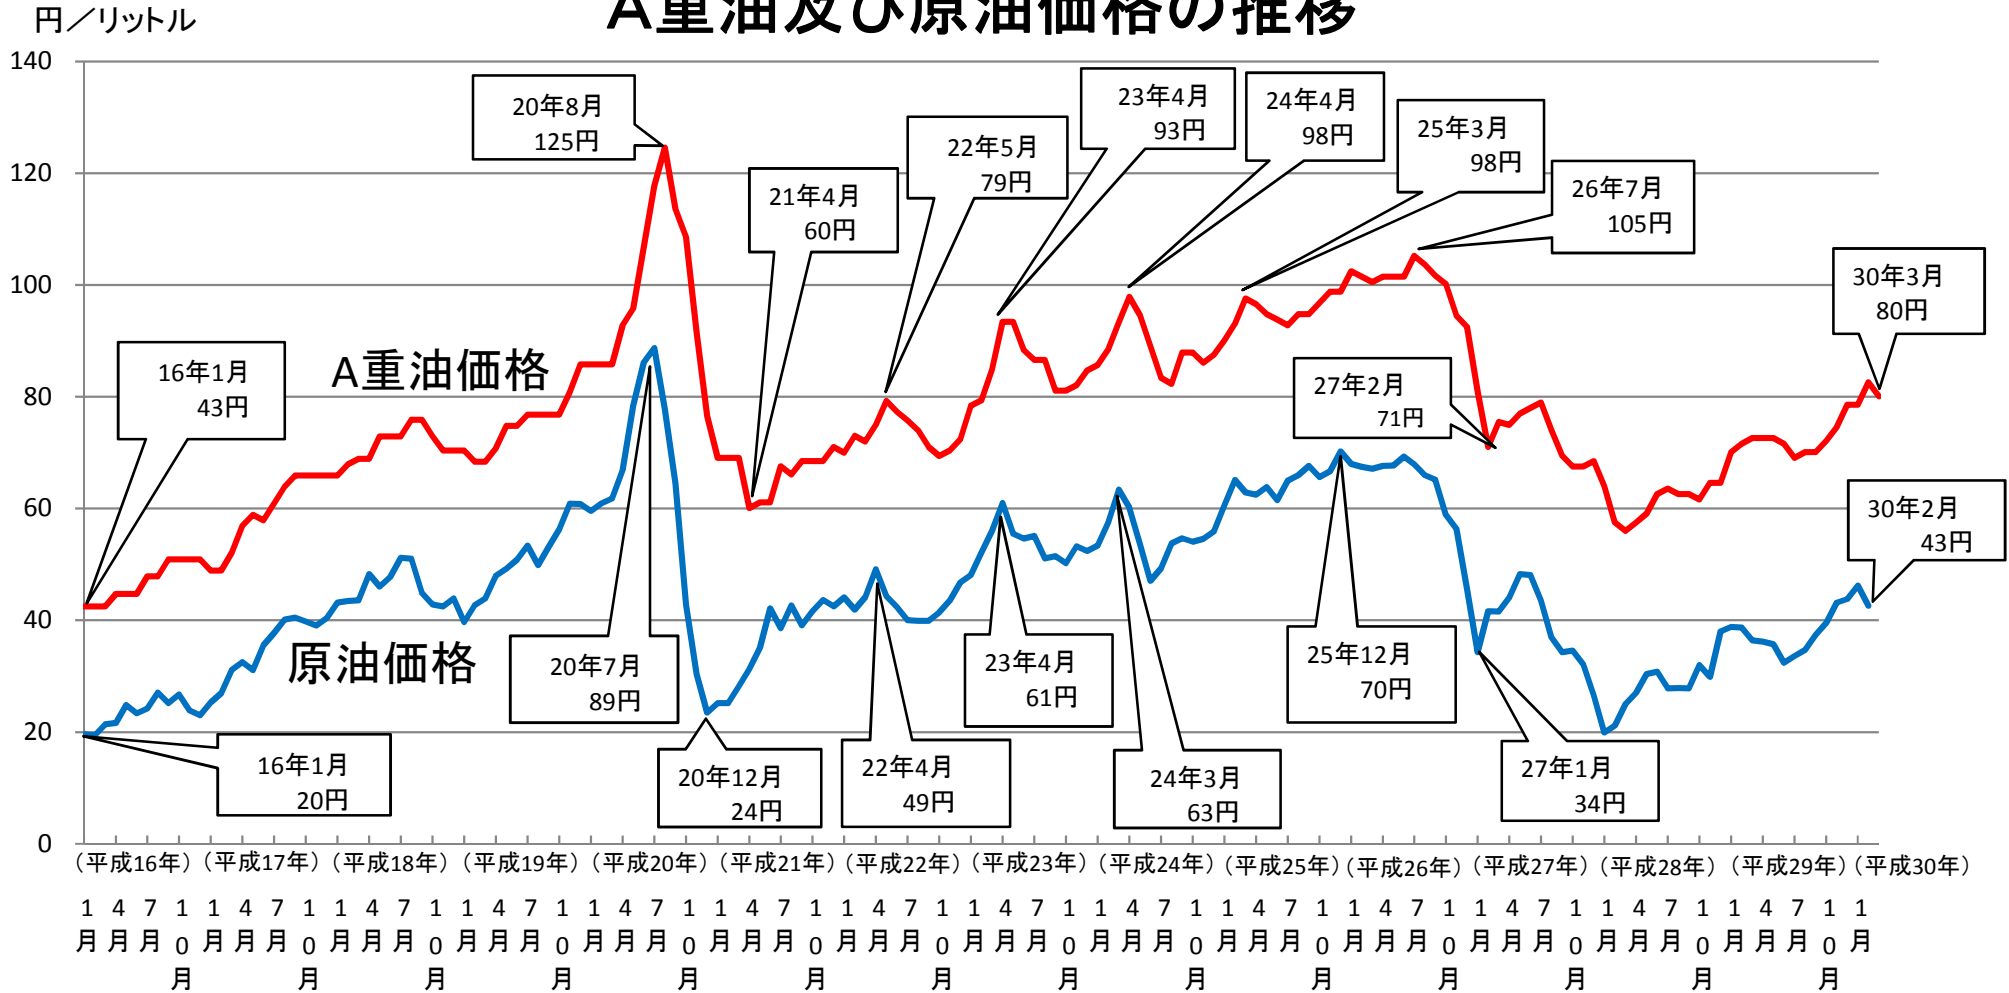

A重油及び原油価格の推移

注1: 平成30年3月の原油価格は平成30年4月初旬に公表。

注2: A重油価格は、水産庁調べによる毎月1日現在の全漁連京浜地区供給価格。