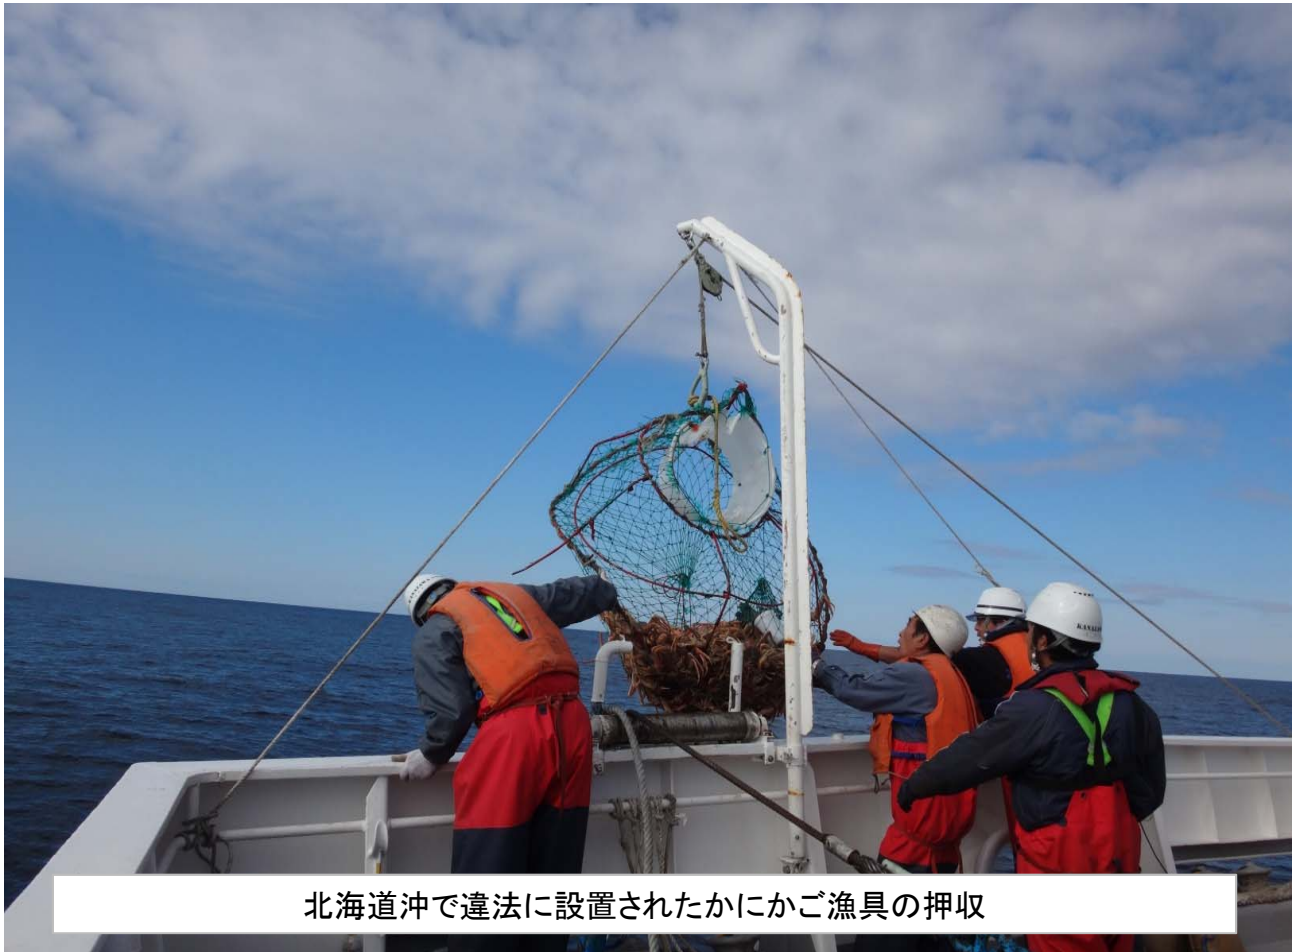

(参考1) 漁業取締現場写真

三陸沖のロシア大型冷凍トロール網漁船(右下:立入検査に向かう漁業監督官)

東シナ海で中国底びき網漁船へ立入検査に向かう漁業監督官

北海道沖で違法に設置されたかにかご漁具の押収

山陰沖で押収したかにかご漁具(右上:かにかご、左下:ロープ類)