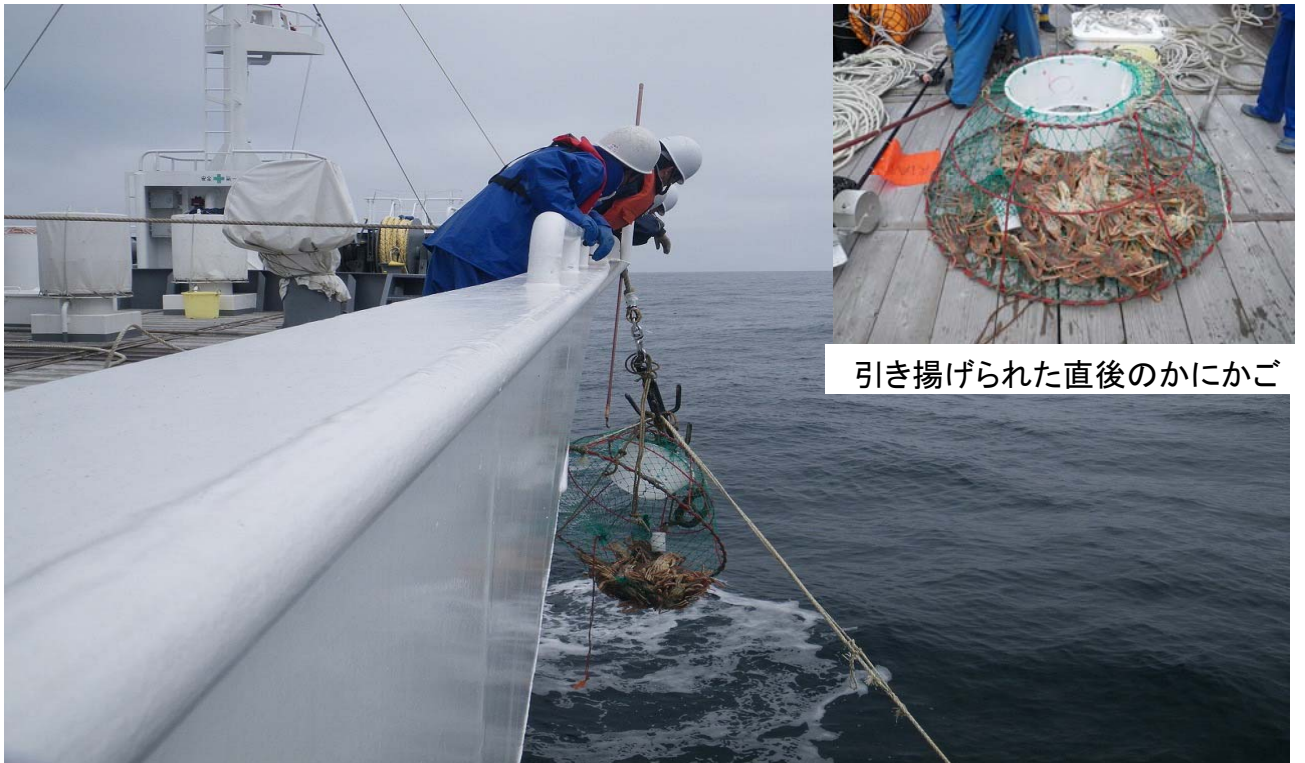

(参考) 漁業取締現場写真

日本海大和堆周辺水域において北朝鮮漁船に対し放水する水産庁漁業取締船

日本海大和堆周辺水域において北朝鮮漁船に放水対応

東シナ海で韓国漁船へ移乗する漁業監督官

韓国漁船内で船橋内を検査する漁業監督

山陰沖で韓国漁船を拿捕する水産庁漁業取締船と漁業監督官

引き揚げられた直後のかにかご

北海道(オホーツク海)沖で違法に設置されたかにかご漁具の押収