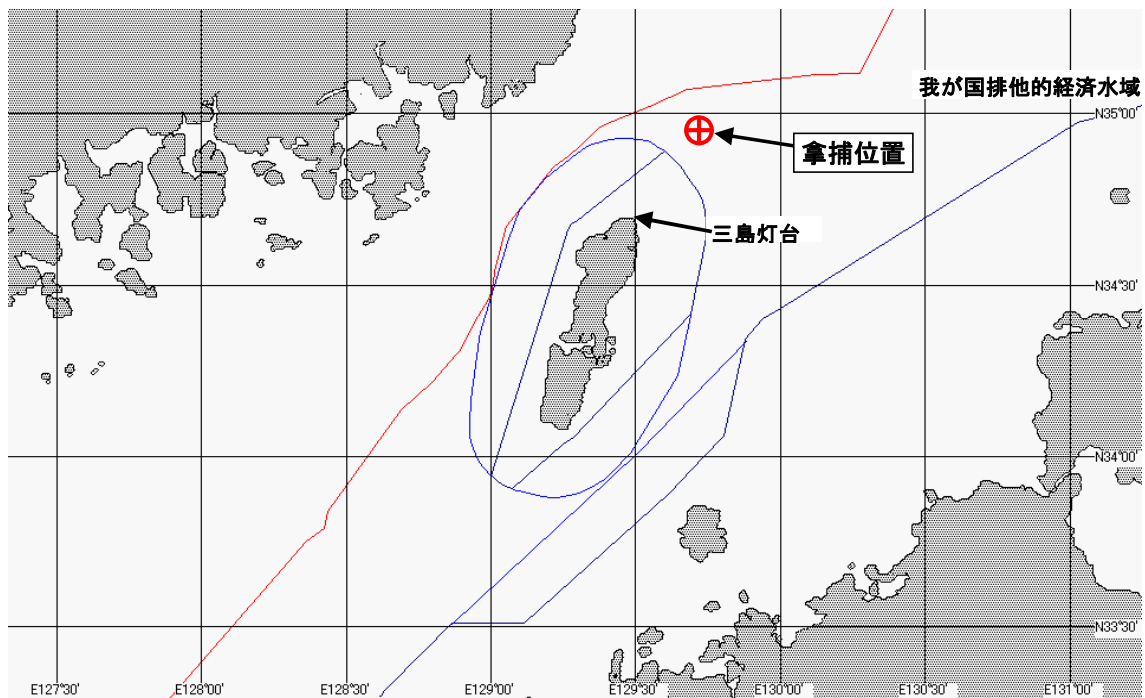

韓国いか釣り漁船「2002クムソン」拿捕位置概略図

韓国いか釣り漁船「2002クムソン」へ乗り込む水産庁漁業監督官