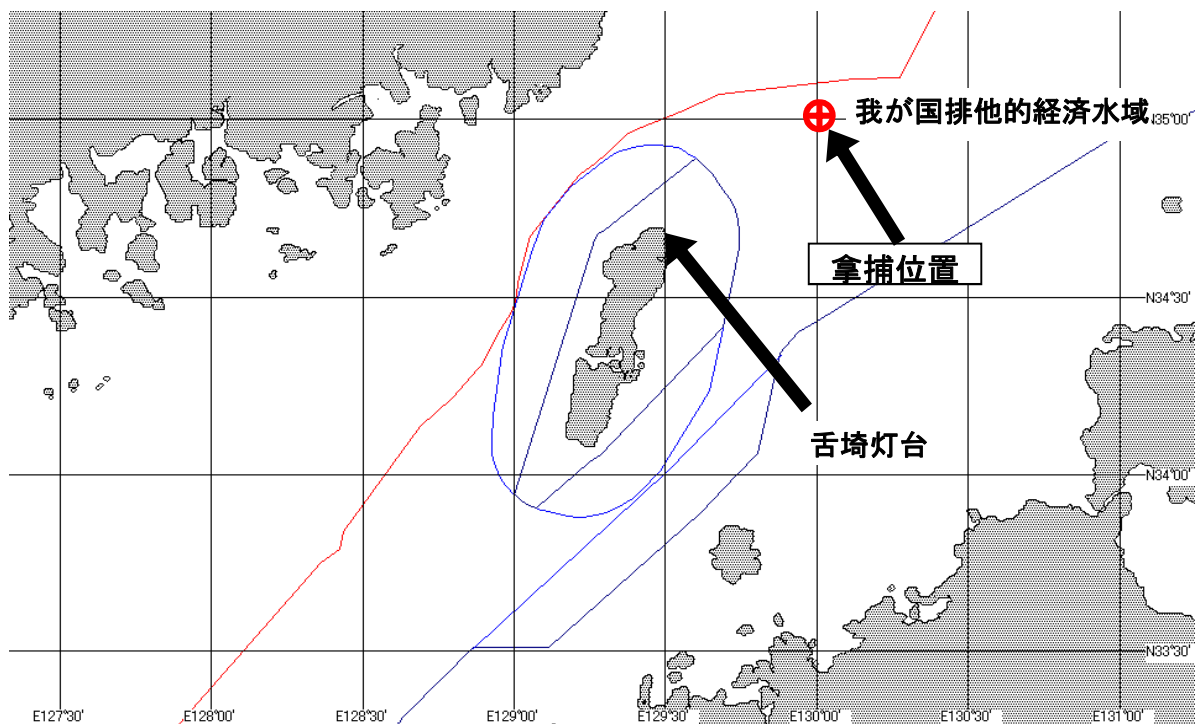

韓国いか釣り漁船「310テヤン」拿捕位置概略図

韓国いか釣り漁船「310テヤン」へ乗り組む水産庁漁業監督官