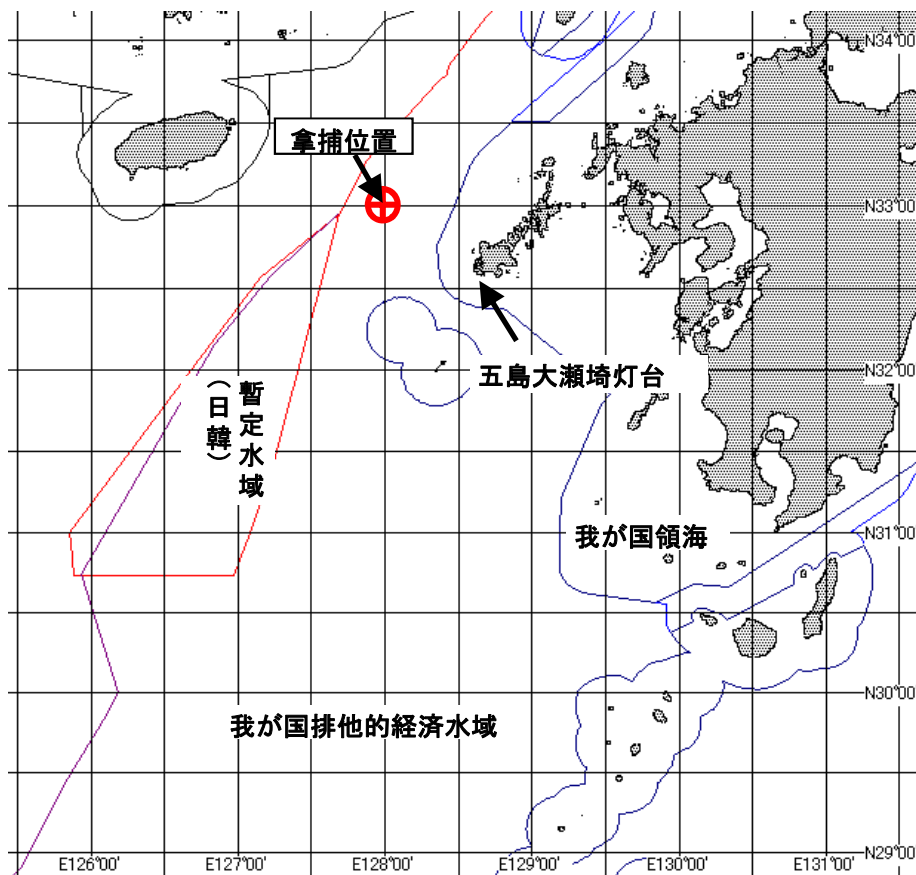

韓国はえ縄漁船「チョンナム」拿捕位置概略図

韓国はえ縄漁船「チョンナム」に乗り組む水産庁漁業監督官