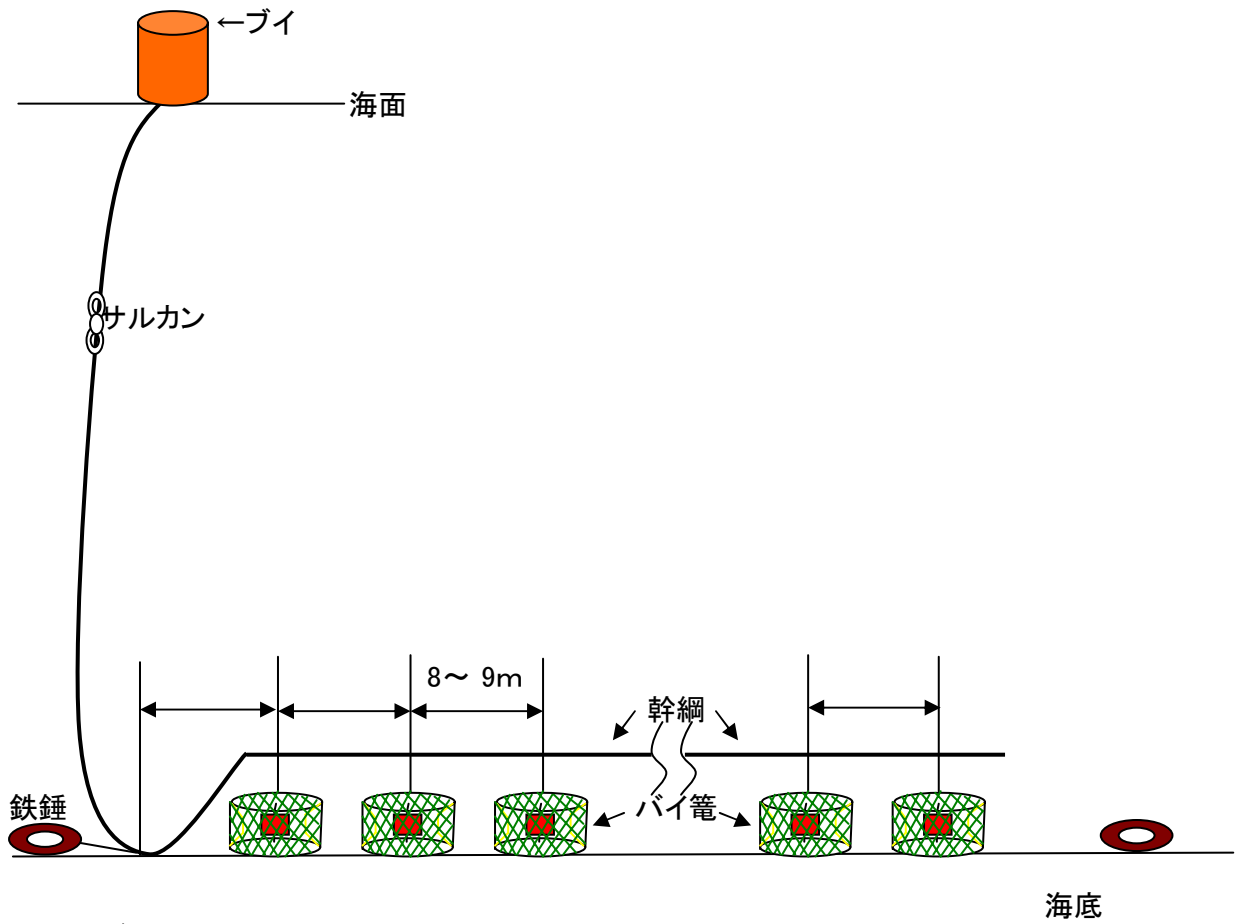

韓国バイ籠漁具一般図

長径600mm.

網目30mm.

バイ籠図

韓国バイ籠漁船