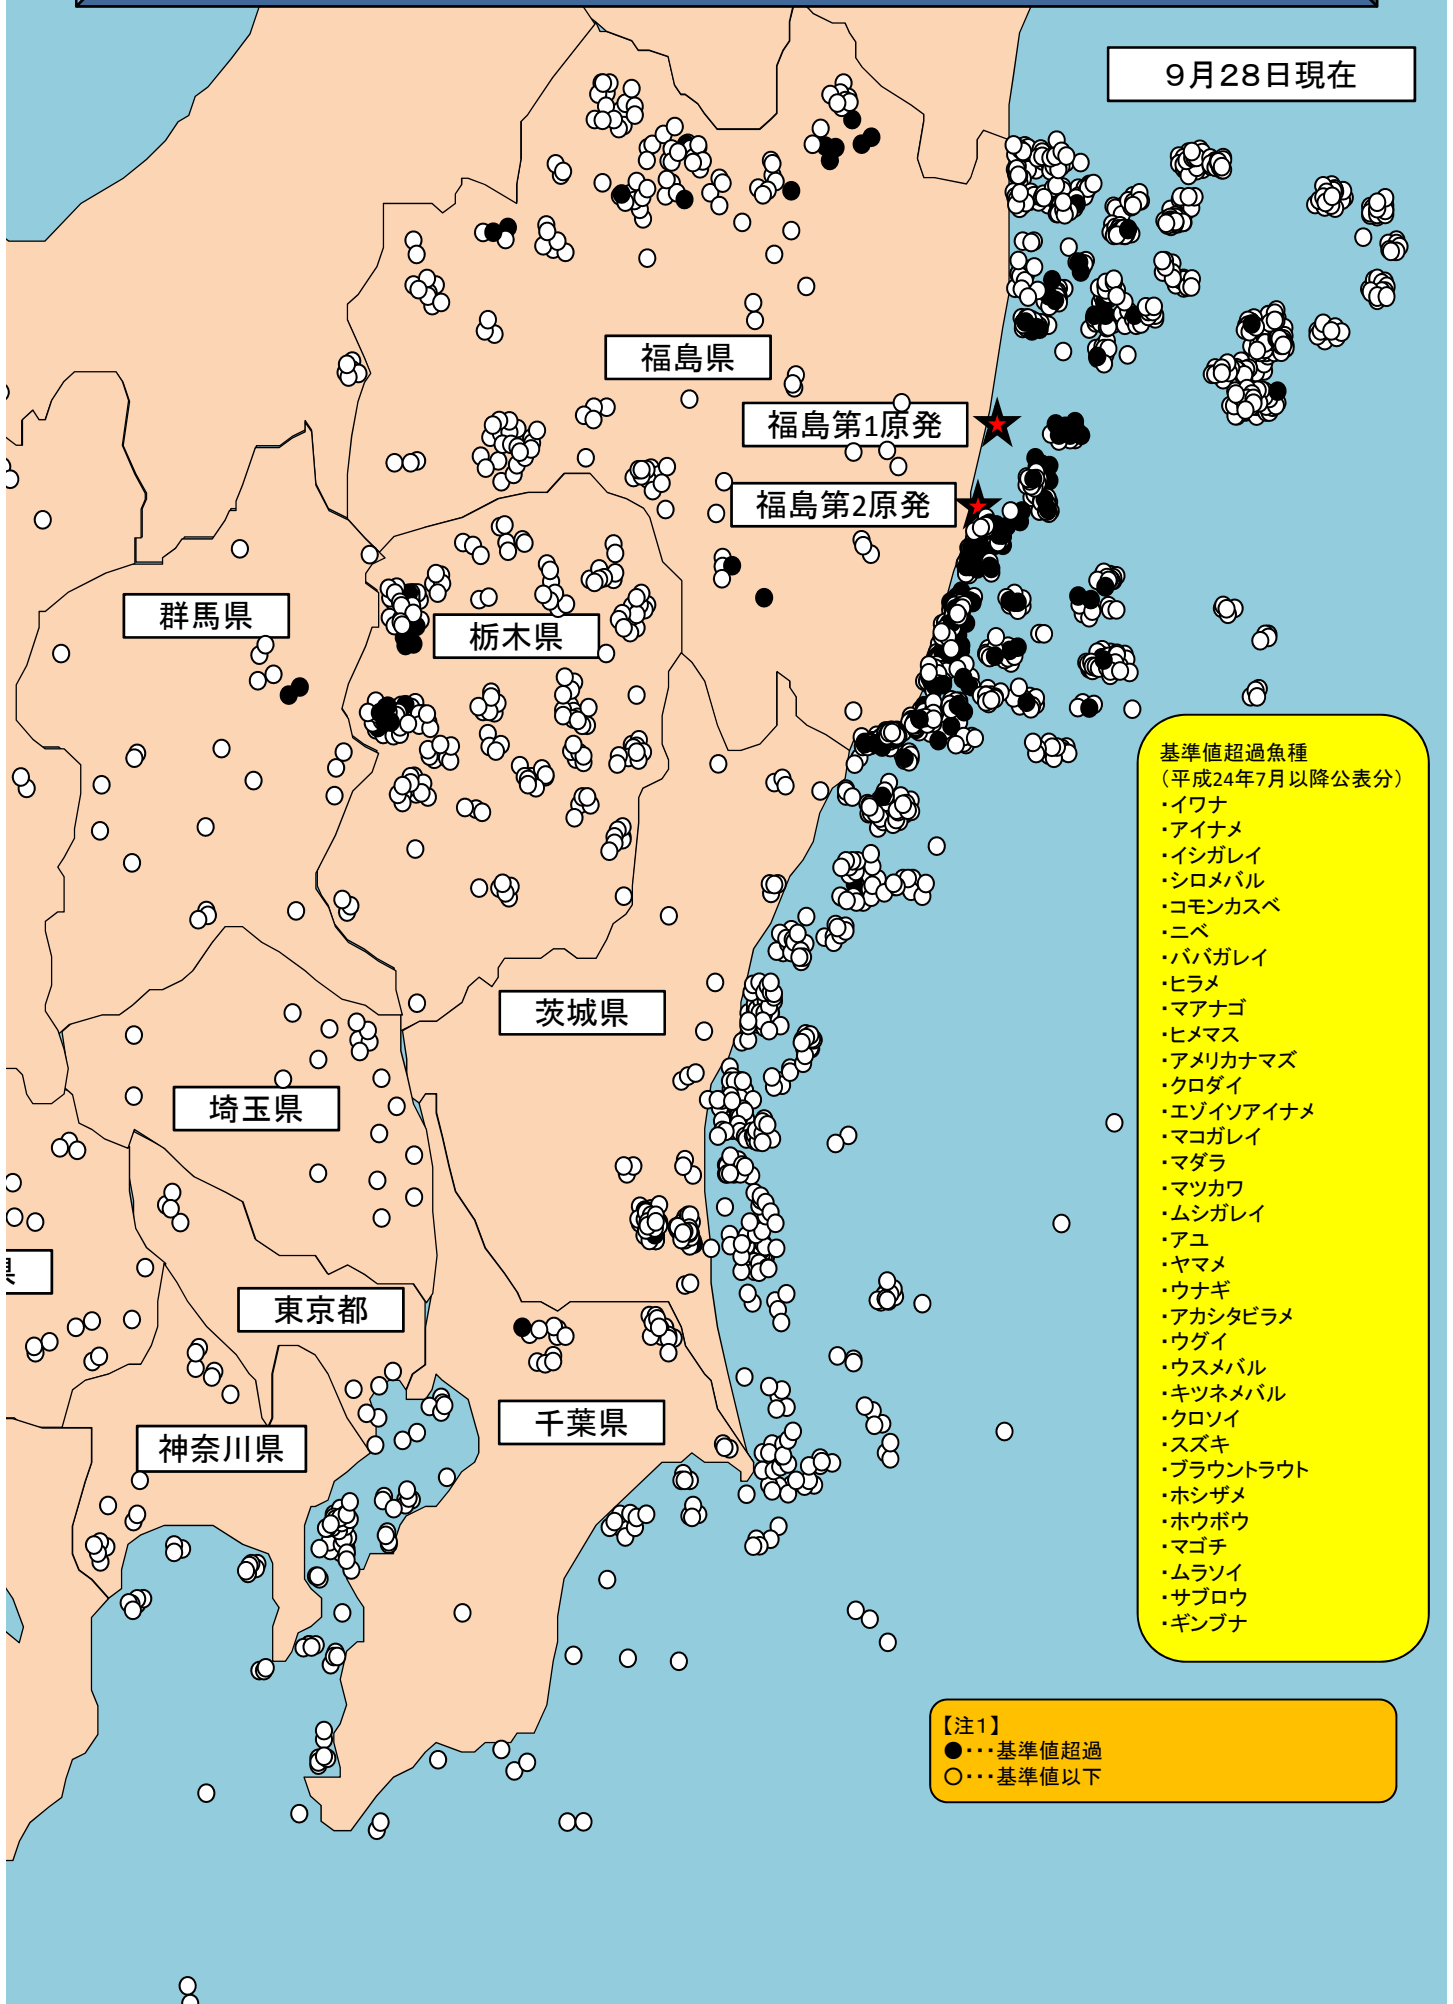

水産物の放射性物質調査の実施状況(その1)平成24年7月～

9月28日現在

水産物の放射性物質調査の実施状況(その2)平成24年7月～