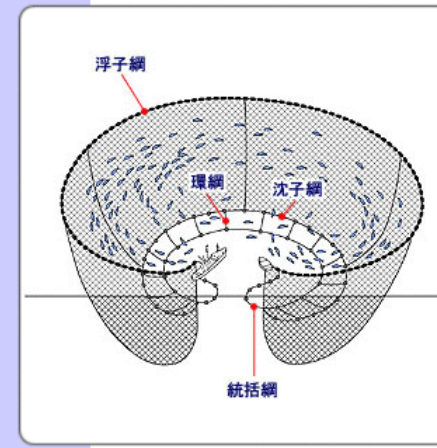

2. 漁業の種類

図: 社団法人大日本水産会、長崎県

はえ縄

竿釣り ※図は一本釣り

まき網

曳き縄釣り

はえ縄

- ・主にクロマグロ、ミナミマグロ、メバチ、キハダ、ビンナガを対象

竿釣り

- ・主にカツオ、ビンナガを対象

まき網

- ・主にクロマグロ、カツオ、キハダを対象

曳き縄釣り

- ・主にクロマグロを対象