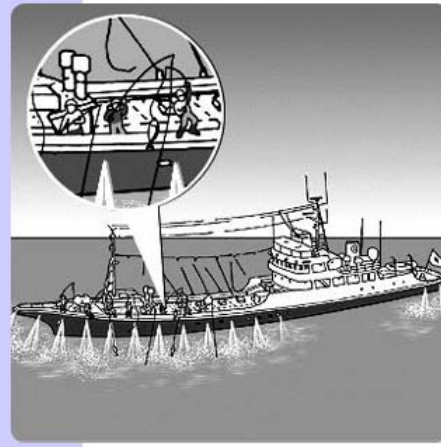

2. 漁業の種類

図: 社団法人大日本水産会、長崎県

はえ縄

竿釣り ※図は一本釣り

まき網

曳き縄釣り

はえ縄

- ・主にクロマグロ、ミナミマグロ、メバチ、キハダ、ビンナガを対象

竿釣り

- ・主にカツオ、ビンナガを対象

まき網

- ・主にクロマグロ、カツオ、キハダを対象

曳き縄釣り

- ・主にクロマグロを対象