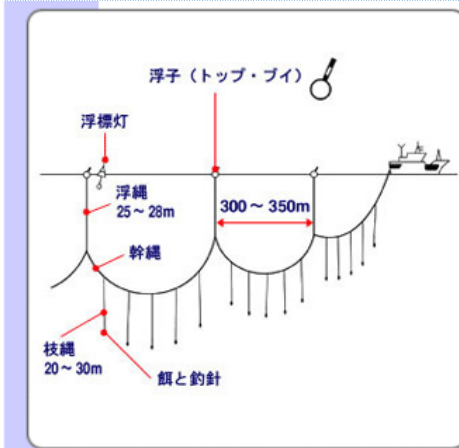

2. 漁業の種類

図: 社団法人大日本水産会、長崎県

はえ縄

竿釣り ※図は一本釣り

まき網

曳き縄釣り

はえ縄

- ・主にクロマグロ、ミナミマグロ、メバチ、キハダ、ビンナガを対象

竿釣り

- ・主にカツオ、ビンナガを対象

まき網

- ・主にクロマグロ、カツオ、キハダを対象

曳き縄釣り

- ・主にクロマグロを対象