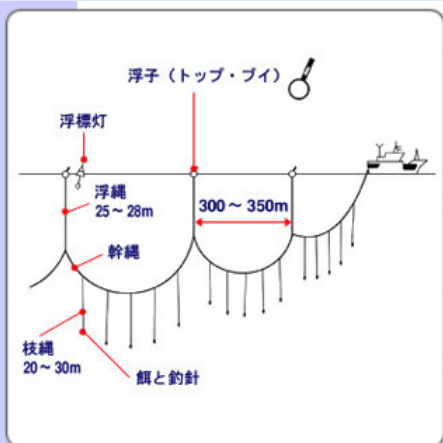

2. 漁業の種類

図：一般社団法人大日本水産会、長崎県

はえ縄

竿釣り ※図は一本釣り

まき網

曳き縄釣り

はえ縄

- ・主にクロマグロ、ミナミマグロ、メバチ、キハダ、ビンナガを対象

竿釣り

- ・主にカツオ、ビンナガを対象

まき網

- ・主にクロマグロ、カツオ、キハダを対象

曳き縄釣り

- ・主にクロマグロを対象