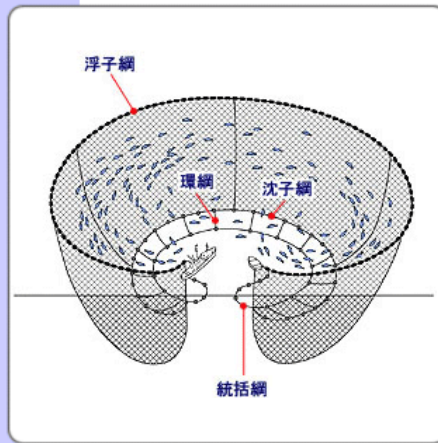

2. 漁業の種類

図：一般社団法人大日本水産会、長崎県

はえ縄

竿釣り ※図は一本釣り

まき網

曳き縄釣り

はえ縄

- ・主にクロマグロ、ミナミマグロ、メバチ、キハダ、ビンナガを対象

竿釣り

- ・主にカツオ、ビンナガを対象

まき網

- ・主にクロマグロ、カツオ、キハダを対象

曳き縄釣り

- ・主にクロマグロを対象