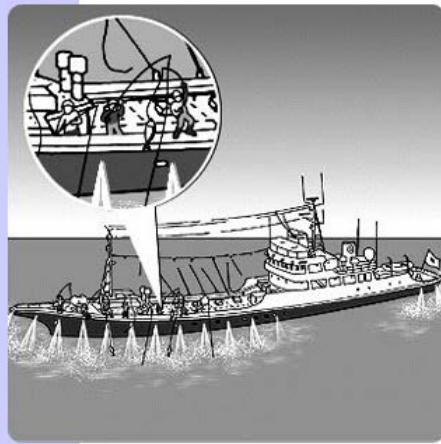

2. 漁業の種類

図：一般社団法人大日本水産会、長崎県

はえ縄

竿釣り ※図は一本釣り

まき網

曳き縄釣り

はえ縄

- ・主にクロマグロ、ミナミマグロ、メバチ、キハダ、ビンナガを対象

竿釣り

- ・主にカツオ、ビンナガを対象

まき網

- ・主にクロマグロ、カツオ、キハダを対象

曳き縄釣り

- ・主にクロマグロを対象