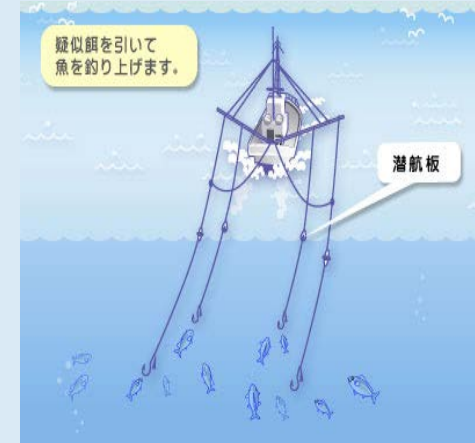

2. 漁業の種類

図：一般社団法人大日本水産会、長崎県

はえ縄

竿釣り ※図は一本釣り

まき網

曳き縄釣り

はえ縄

- ・主にクロマグロ、ミナミマグロ、メバチ、キハダ、ビンナガを対象

竿釣り

- ・主にカツオ、ビンナガを対象

まき網

- ・主にクロマグロ、カツオ、キハダを対象

曳き縄釣り

- ・主にクロマグロを対象