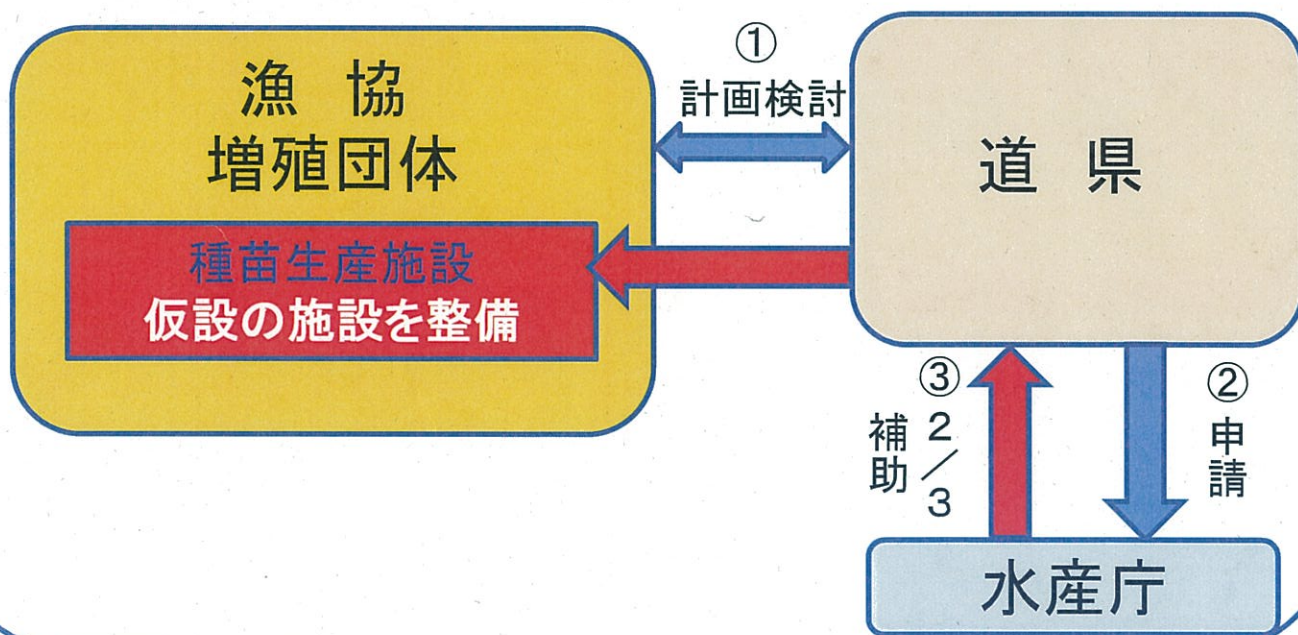

さけ・ます生産地震災復旧支援緊急事業

平成24年春のさけ・ます稚魚放流を可能にするための仮設の施設の整備を支援します。

○仮設の捕獲施設や飼育池等の整備

捕獲施設

飼育池

平成24年春の種苗放流に向けた種苗生産が可能になる。

事業の内容

●平成24年春のさけ・ますの種苗放流を可能とするため、緊急対策として、仮設飼育池の整備等を支援します。

(整備の内容)

○捕獲・蓄養・採卵関連施設

・仮設の魚止め装置、蓄養池、採卵室 等

○種苗生産関連施設

・仮設の浮上槽、飼育池、海中飼育いけす 等

(補助率) 2/3

事業の流れ

* お困りの際は、道県に相談願います。