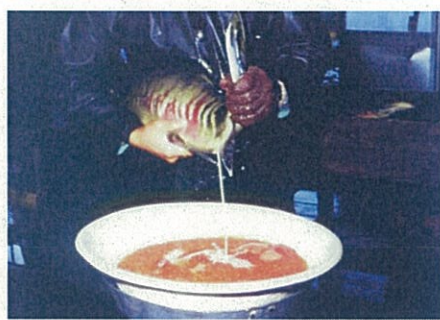

さけ・ます生産地震災復旧支援緊急事業

平成24年春のさけ・ます稚魚放流を可能にするための仮設の施設の整備を支援します。

○仮設の捕獲施設や飼育池等の整備

捕獲施設

飼育池

平成24年春の種苗放流に向けた種苗生産が可能になる。

事業の内容

●平成24年春のさけ・ますの種苗放流を可能とするため、緊急対策として、仮設飼育池の整備等を支援します。