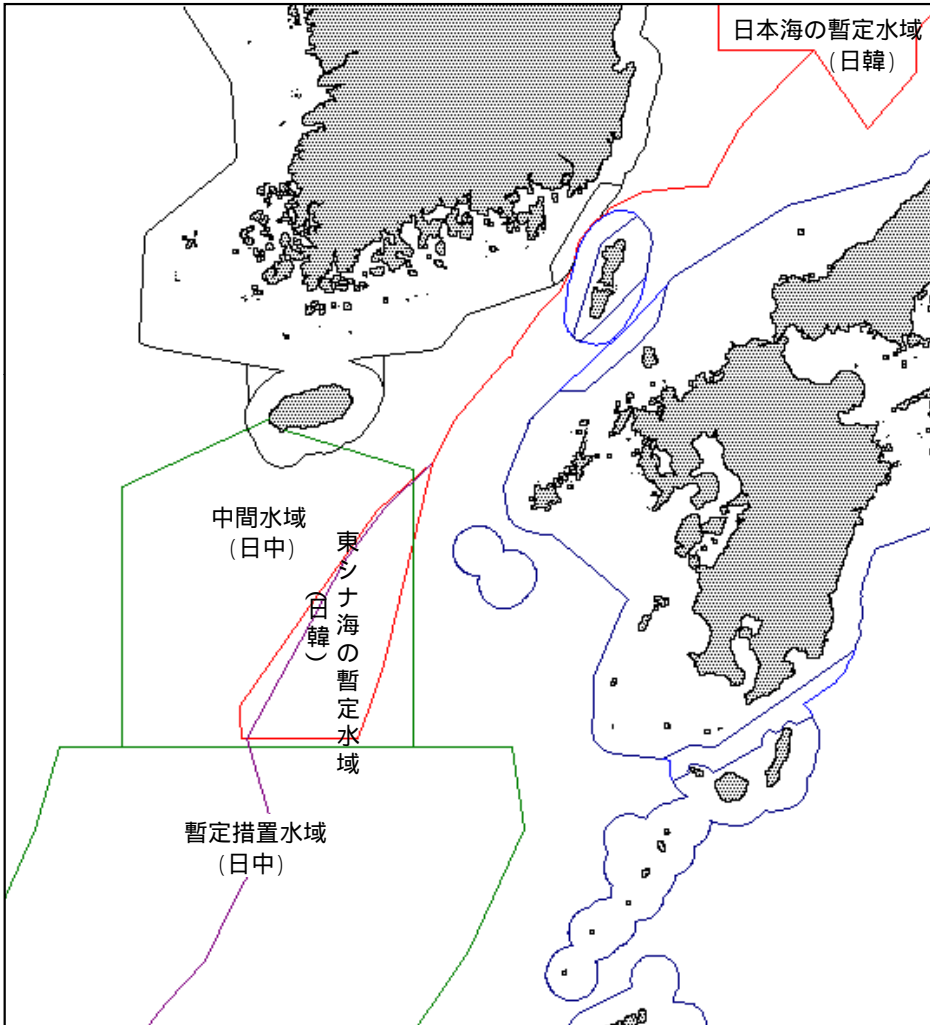

## 平成20年漁具押収事案の概要

漁具押収位置概略図(平成20年)

漁具押収内容一覧(平成20年)

番号	漁具発見日	船籍・漁業種類	違反内容
	1月17日	韓国あなご筒漁船	無許可操業
	1月22日	台湾はえ縄漁船	無許可操業
	1月23日	韓国はえ縄漁船	操業水域違反
	2月22日	韓国あなご筒漁船	無許可操業
	4月7日	中国底びき網漁船	無許可操業
	4月27日	韓国刺し網漁船	無許可操業
	4月30日	韓国刺し網漁船	無許可操業
	5月17日	韓国あなご筒漁船	無許可操業
	5月31日	韓国刺し網漁船	無許可操業
	10月17日	韓国はえ縄漁船	操業水域違反
	10月29日	韓国刺し網漁船	無許可操業
	12月4日	韓国ばい籠漁船	無許可操業

左図の番号と右表の番号を符合させている。