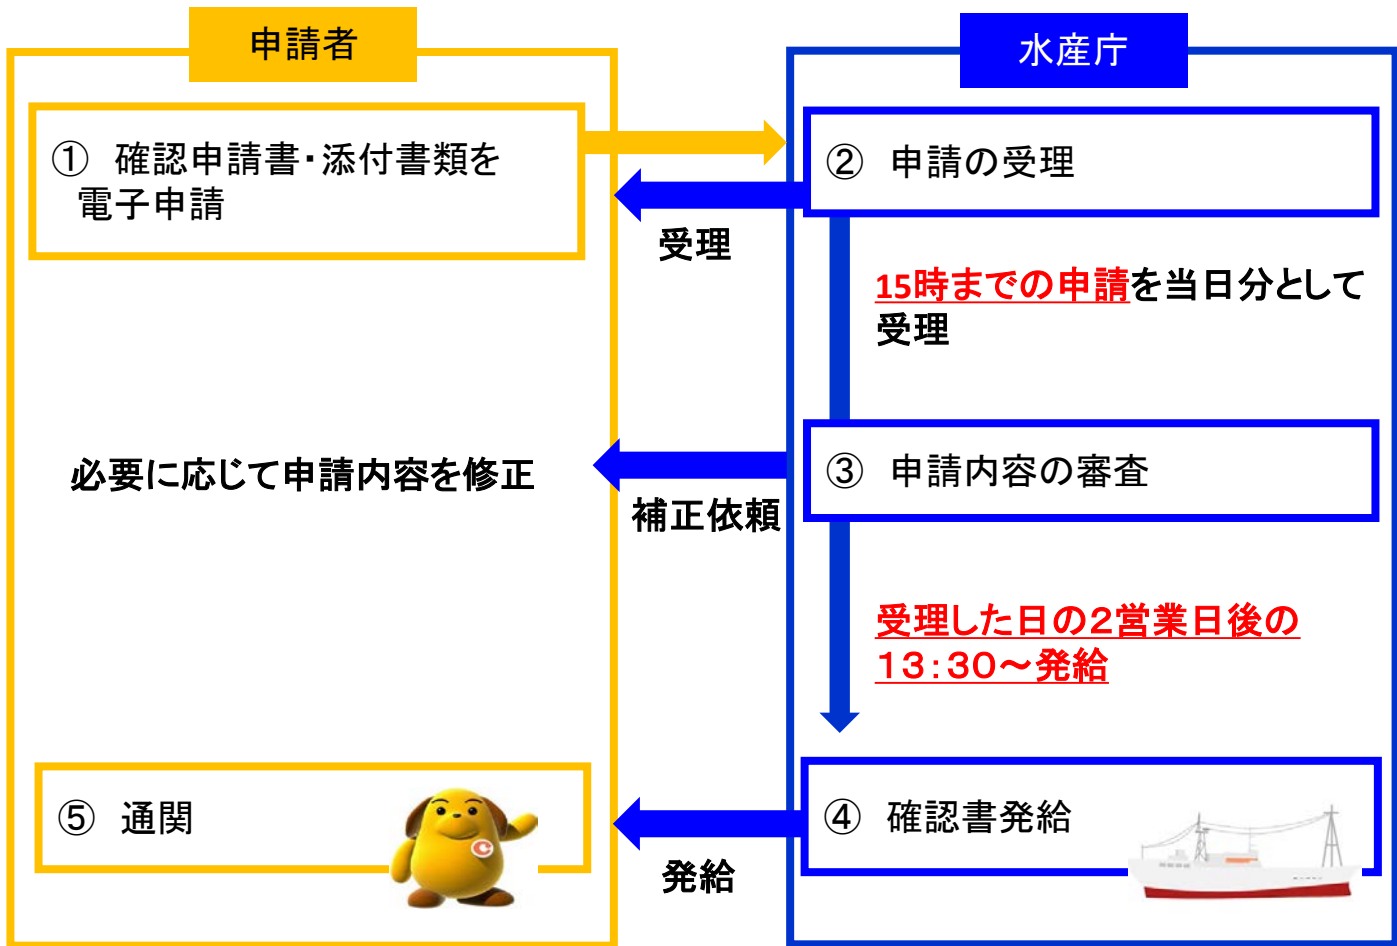

電子申請の受付から確認書発給までのスケジュール

1 証明書まぐろ

確認書発給までのスケジュール(例)

第1週					第2週				
月	火	水	木	金	月	火	水	木	金
申請・受理 15:00まで			確認書発給 13:30～		休日				
				申請・受理 15:00まで				確認書発給 13:30～	

2 非証明書まぐろ

確認書発給までのスケジュール(案)

第1週					第2週				
月	火	水	木	金	月	火	水	木	金
申請・ 受理 15:00まで	→	確認書発 給 13:30~			休日		申請・ 受理 15:00まで	→	確認書発 給 13:30~
				申請・ 受理 15:00まで		→	確認書発 給 13:30~		