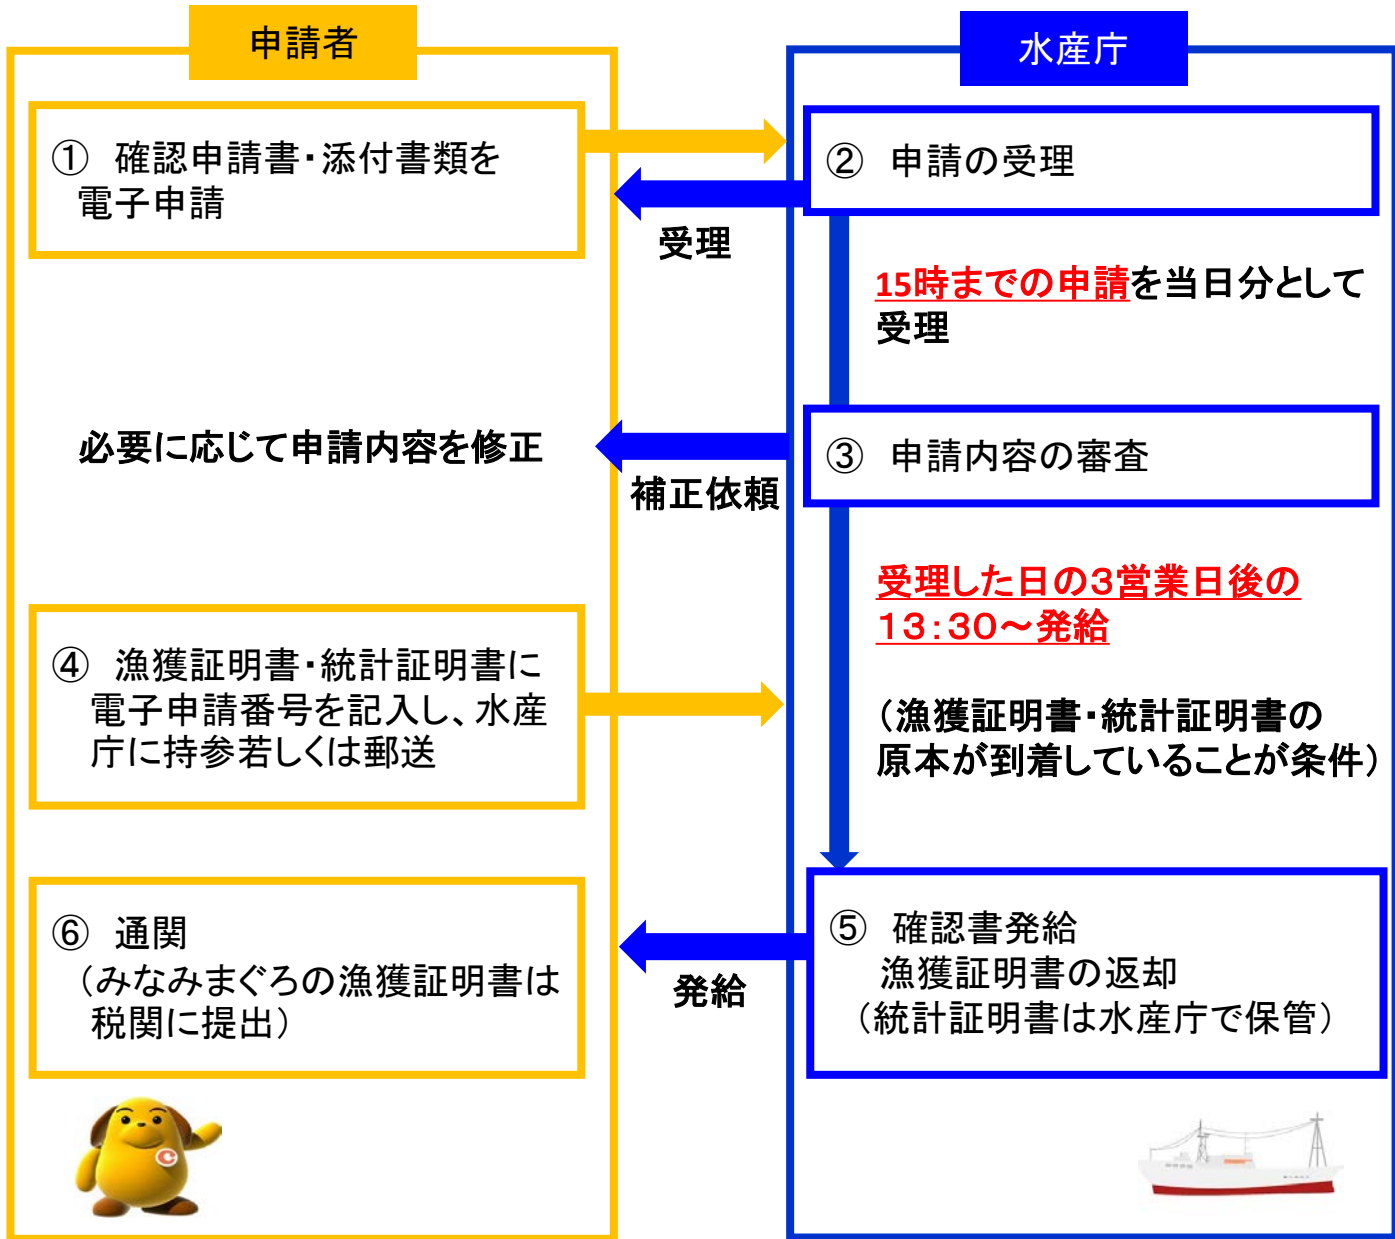

電子申請の受付から確認書発給までのスケジュール

1 証明書まぐろ

確認書発給までのスケジュール(例)

第1週					第2週				
月	火	水	木	金	月	火	水	木	金
申請・受理 15:00まで			確認書発給 13:30～		休日				
				申請・受理 15:00まで				確認書発給 13:30～	

2 非証明書まぐろ

確認書発給までのスケジュール(案)

第1週					第2週				
月	火	水	木	金	月	火	水	木	金
申請・ 受理 15:00まで	→	確認書発 給 13:30~			休日		申請・ 受理 15:00まで	→	確認書発 給 13:30~
				申請・ 受理 15:00まで		→	確認書発 給 13:30~		