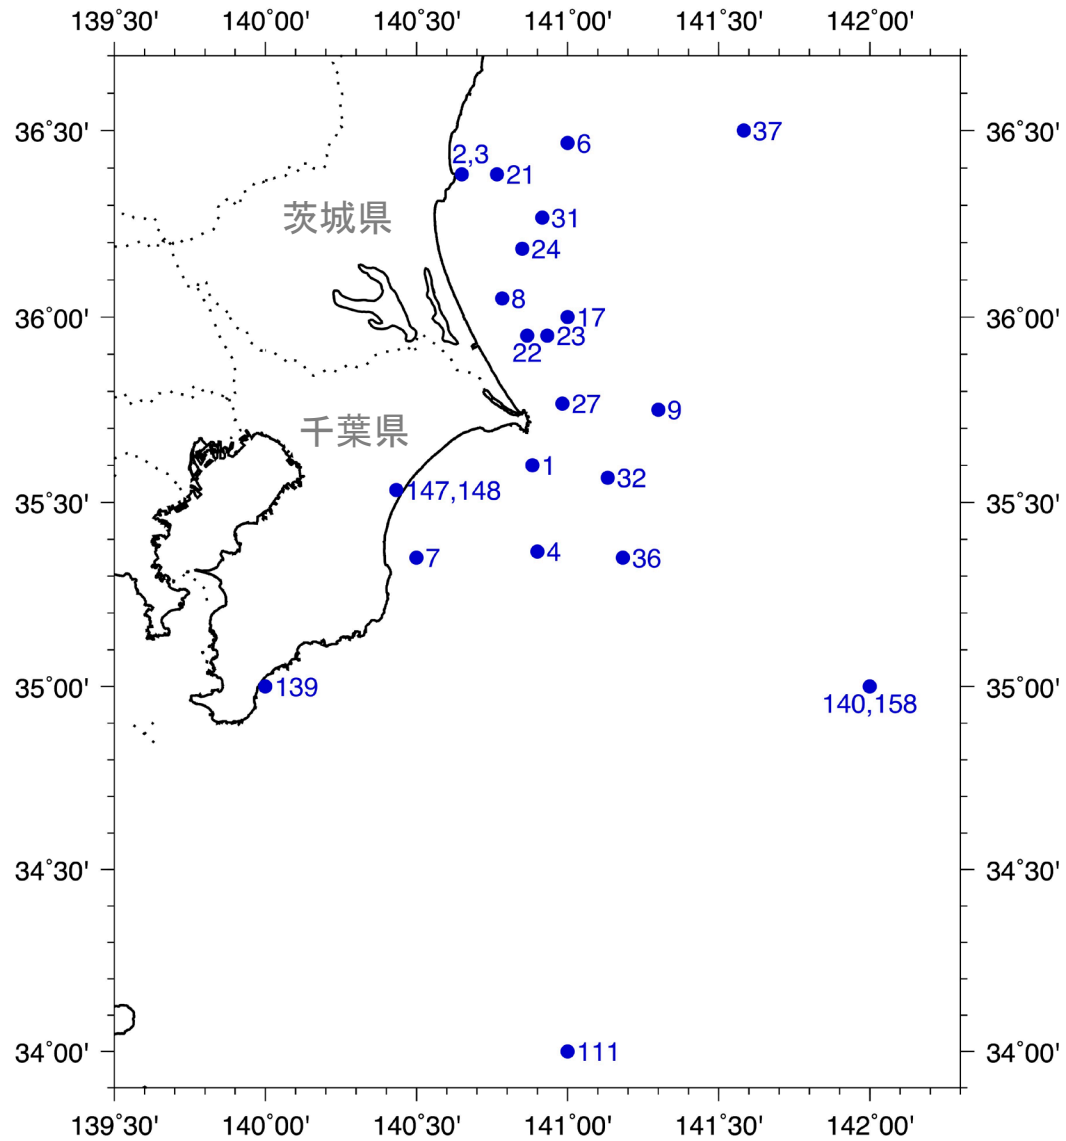

試料の採集地点

(令和元年度～公表分)

図1 試料の採集地点(令和元年度～公表分)

図2-1 試料の採集地点(令和元年度～公表分)

図2-2 試料の採集地点(令和元年度～公表分)

図3 試料の採集地点(令和元年度公表分)

図4 試料の採集地点(令和元年度～公表分)

試料の採集地点

(平成23～30年度公表分)

図5 試料の採集地点(平成30年度公表分)

図6 試料の採集地点(平成23～29年度公表分)

図7 試料の採集地点(平成30年度公表分)

図9 試料の採集地点(平成23～29年度公表分)

図10 試料の採集地点(平成23~29年度公表分)