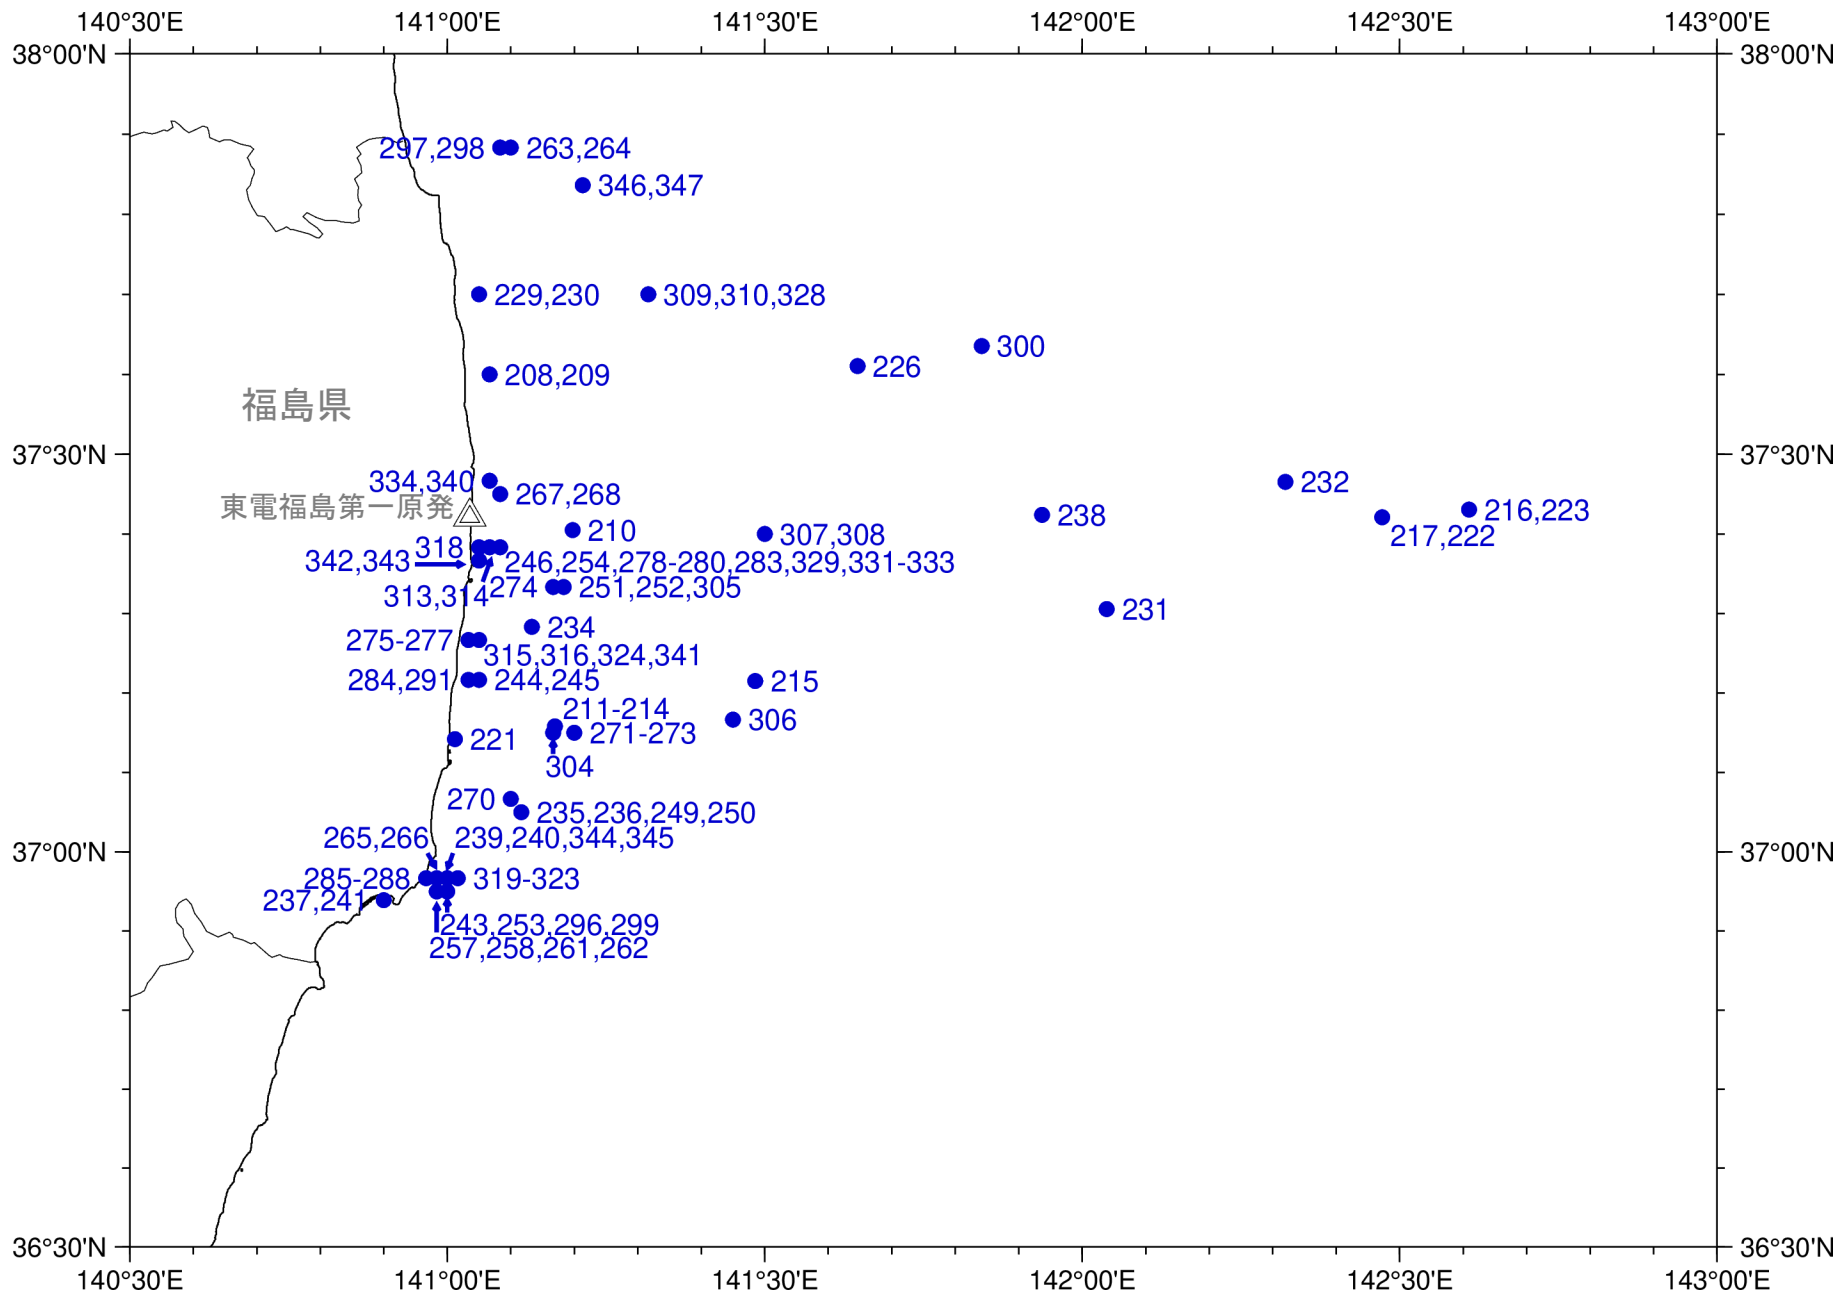

試料の採集地点

(令和元年度～公表分)

図1 試料の採集地点(令和元年度～公表分)

図2-1 試料の採集地点(令和元年度～公表分)

図2-2 試料の採集地点(令和元年度～公表分)

図3 試料の採集地点(令和元年度公表分)

図4 試料の採集地点(令和元年度～公表分)

試料の採集地点

(平成23～30年度公表分)

図5 試料の採集地点(平成30年度公表分)

図6 試料の採集地点(平成23～29年度公表分)

図7 試料の採集地点(平成30年度公表分)

図9 試料の採集地点(平成23～29年度公表分)

図10 試料の採集地点(平成23~29年度公表分)