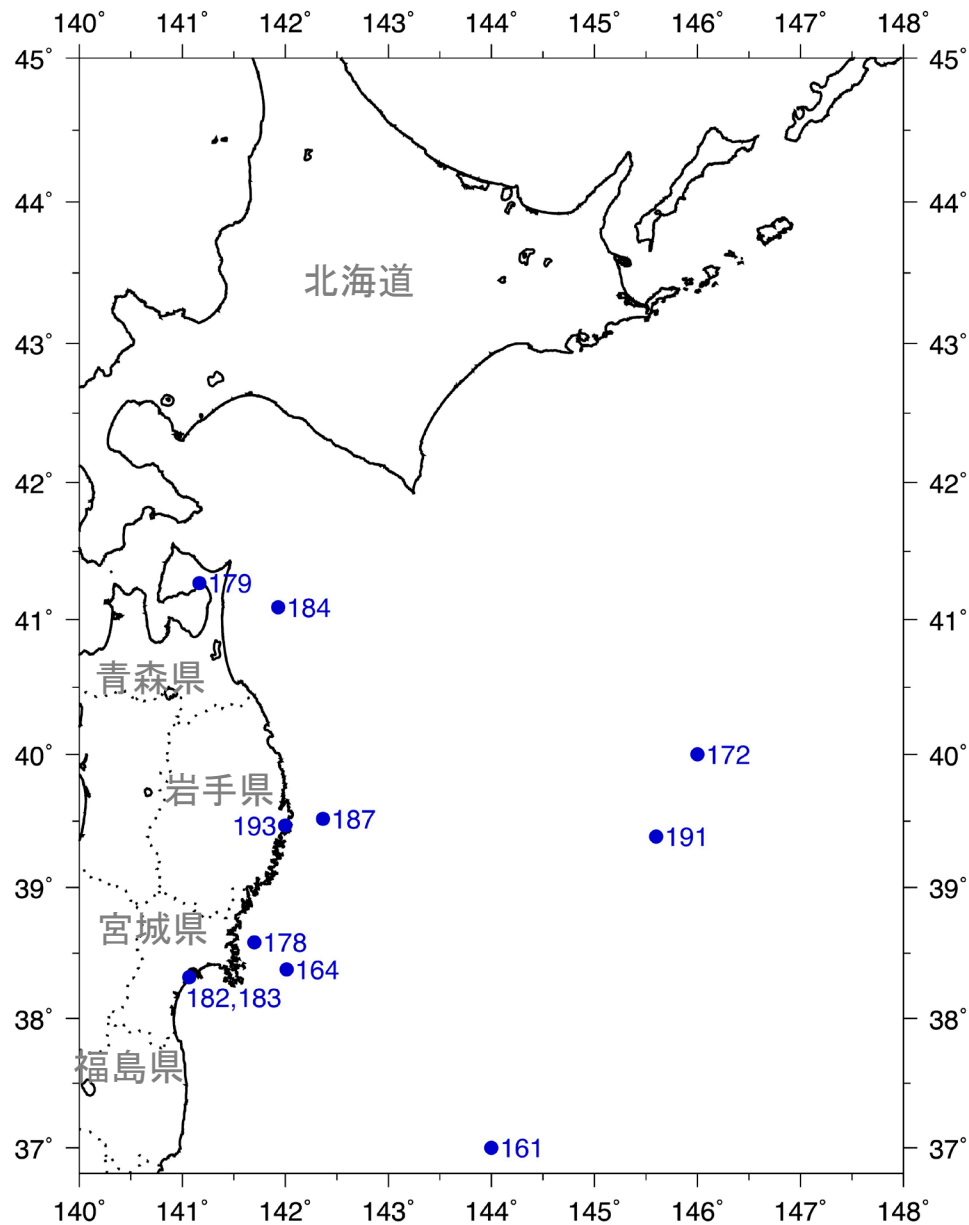

試料の採集地点

(令和元年度～公表分)

図1 試料の採集地点(令和元年度～公表分)

図2-1 試料の採集地点(令和元年度～公表分)

図2-2 試料の採集地点(令和元年度～公表分)

図3 試料の採集地点(令和元年度公表分)

図4 試料の採集地点(令和元年度～公表分)

試料の採集地点

(平成23～30年度公表分)

図5 試料の採集地点(平成30年度公表分)

図6 試料の採集地点(平成23～29年度公表分)

図7 試料の採集地点(平成30年度公表分)

図9 試料の採集地点(平成23～29年度公表分)

図10 試料の採集地点(平成23~29年度公表分)