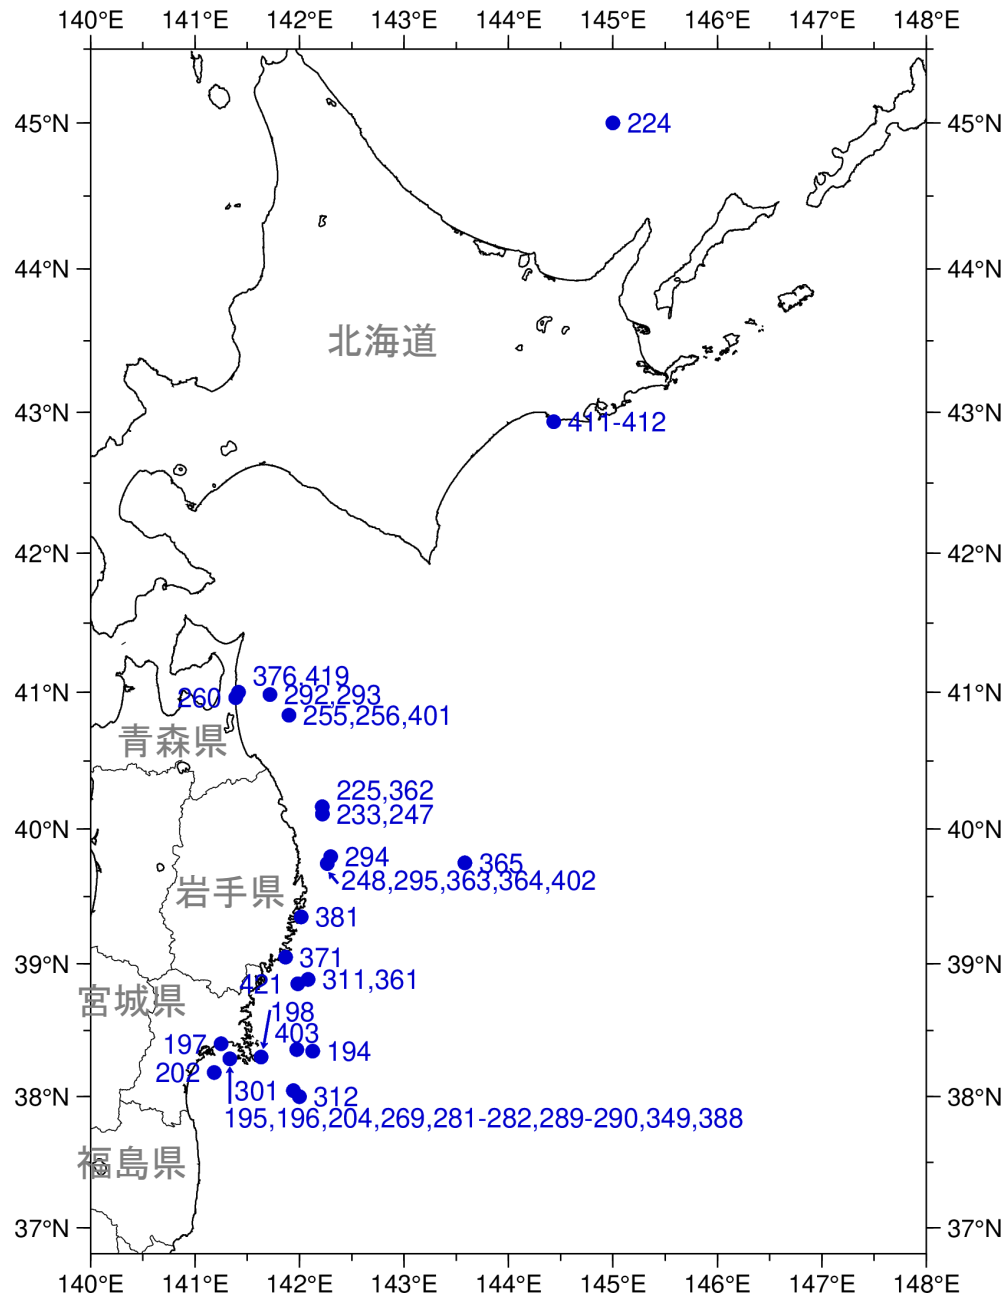

試料の採集地点

(令和元年度～公表分)

図1 試料の採集地点(令和元年度～公表分)

図2-1 試料の採集地点(令和元年度～公表分)

図2-2 試料の採集地点(令和元年度～公表分)

図3 試料の採集地点(令和元年度公表分)

図4 試料の採集地点(令和元年度～公表分)

試料の採集地点

(平成23～30年度公表分)

図5 試料の採集地点(平成30年度公表分)

図6 試料の採集地点(平成23～29年度公表分)

図7 試料の採集地点(平成30年度公表分)

図9 試料の採集地点(平成23～29年度公表分)

図10 試料の採集地点(平成23~29年度公表分)