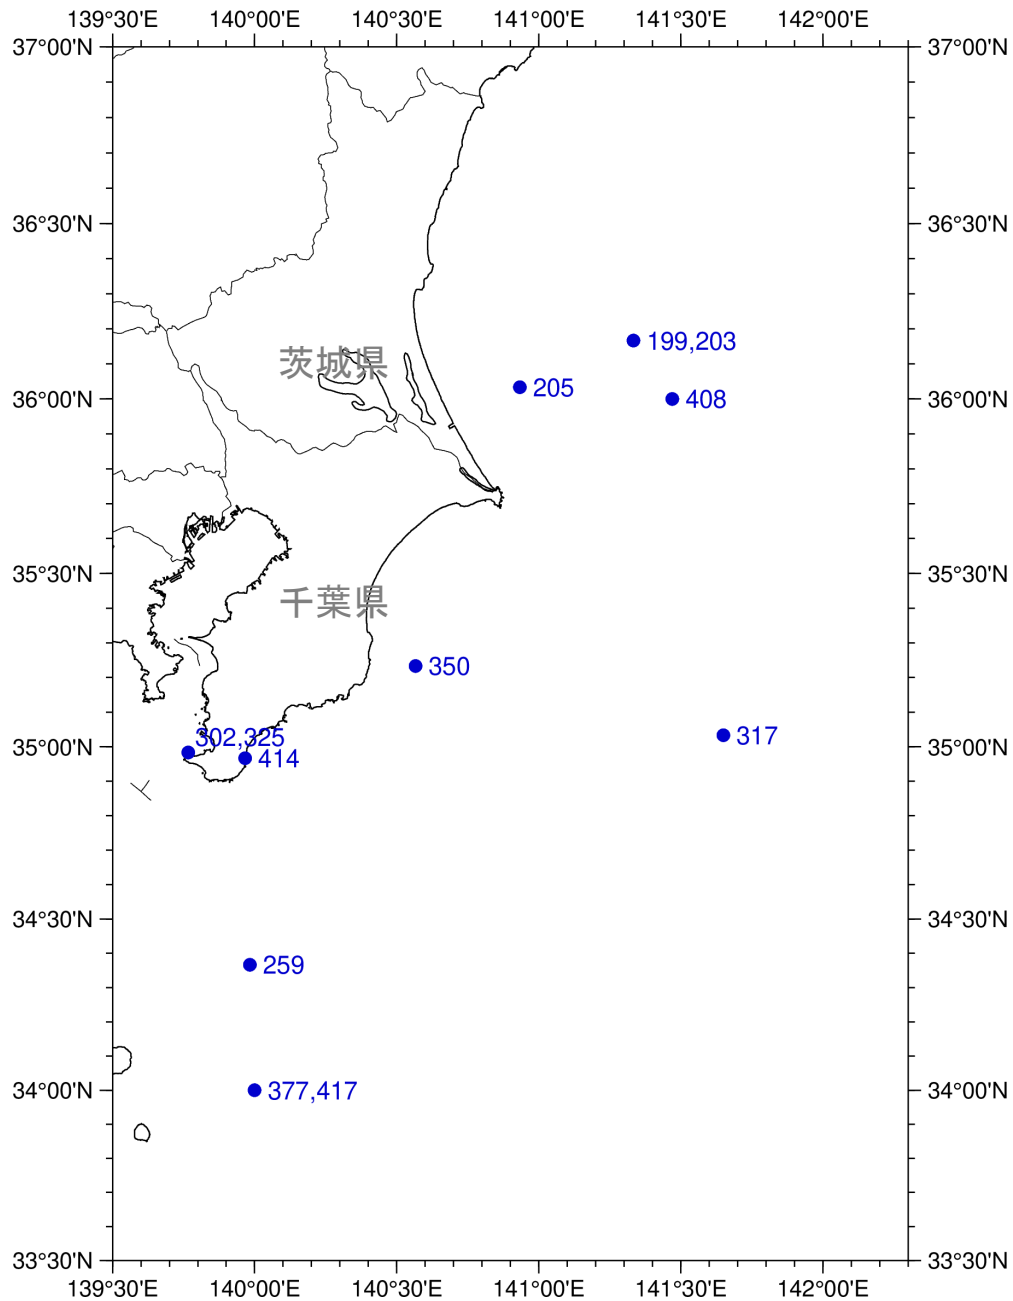

試料の採集地点

(令和元年度～公表分)

図1 試料の採集地点(令和元年度～公表分)

図2-1 試料の採集地点(令和元年度～公表分)

図2-2 試料の採集地点(令和元年度～公表分)

図3 試料の採集地点(令和元年度公表分)

図4 試料の採集地点(令和元年度～公表分)

試料の採集地点

(平成23～30年度公表分)

図5 試料の採集地点(平成30年度公表分)

図6 試料の採集地点(平成23～29年度公表分)

図7 試料の採集地点(平成30年度公表分)

図9 試料の採集地点(平成23～29年度公表分)

図10 試料の採集地点(平成23~29年度公表分)