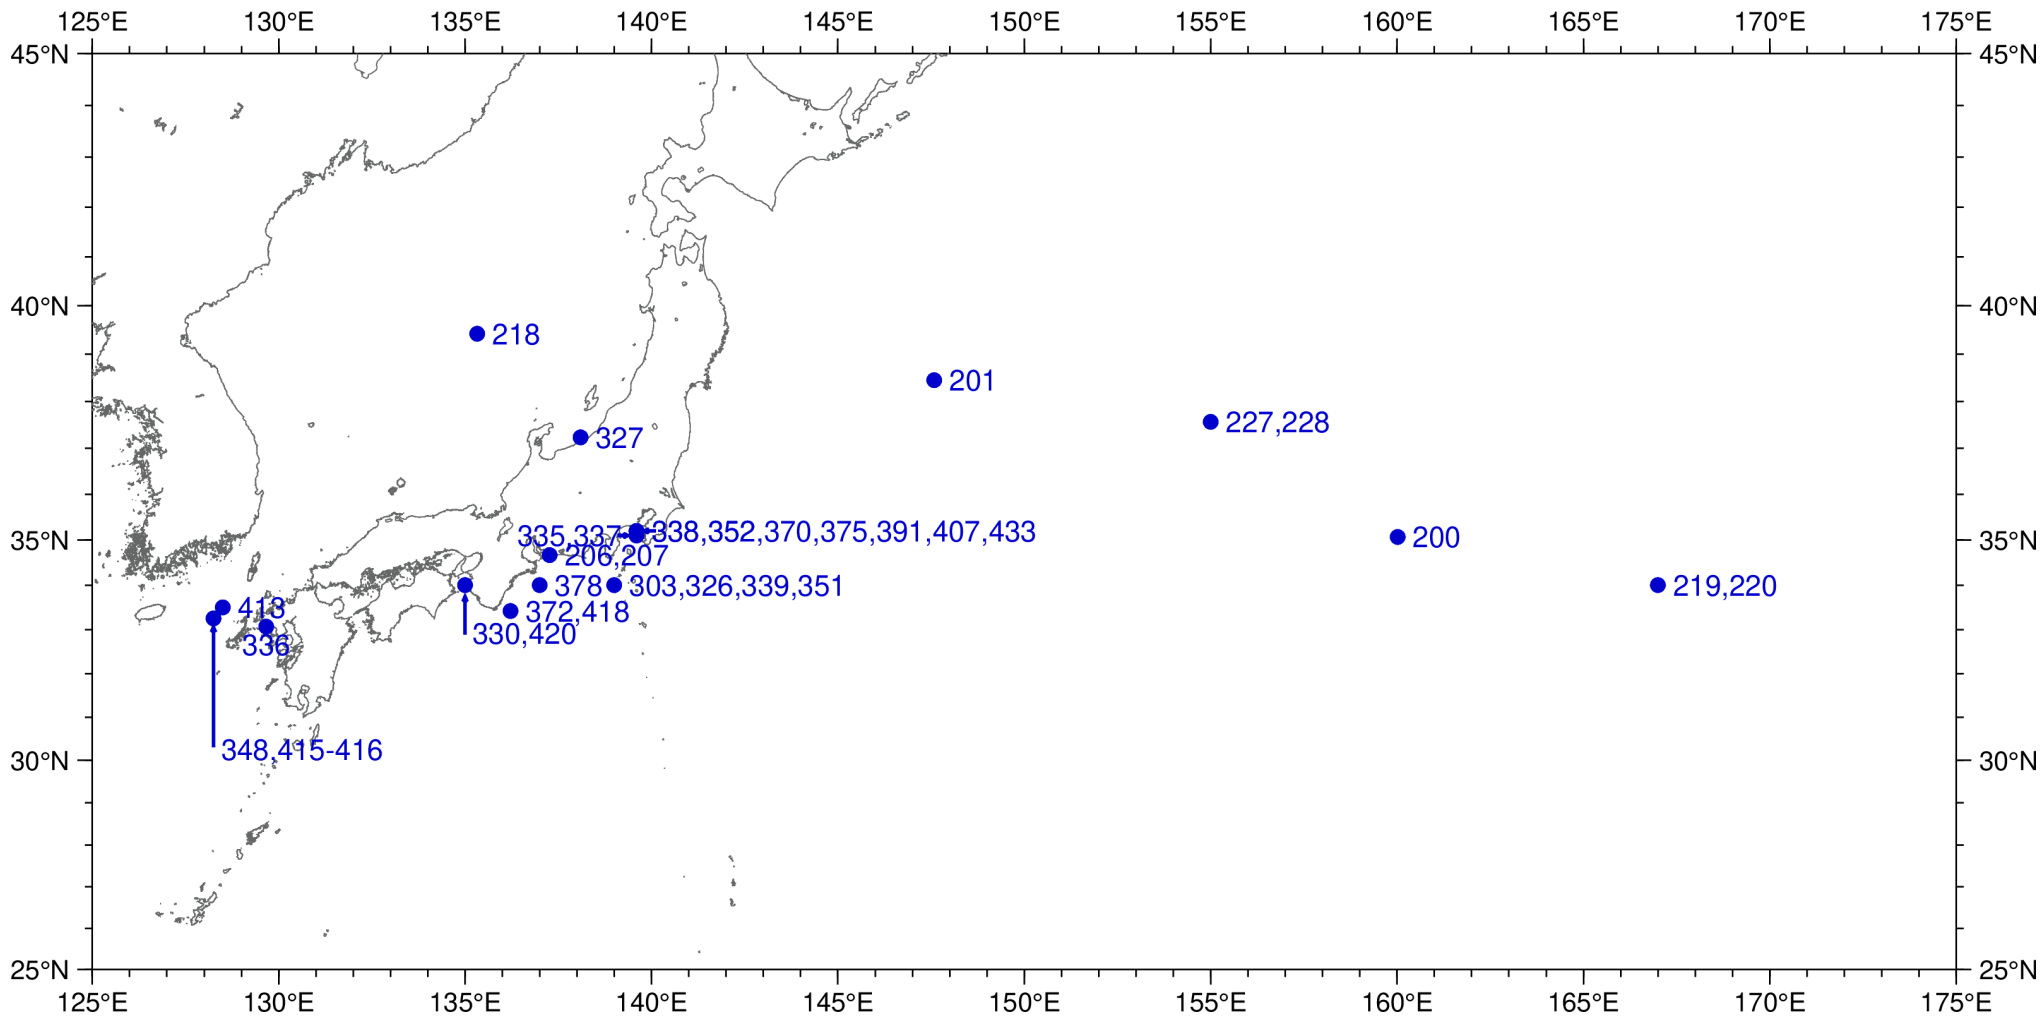

試料の採集地点

(令和元年度～公表分)

図1 試料の採集地点(令和元年度～公表分)

図2-1 試料の採集地点(令和元年度～公表分)

図2-2 試料の採集地点(令和元年度～公表分)

図3 試料の採集地点(令和元年度公表分)

図4 試料の採集地点(令和元年度～公表分)

試料の採集地点

(平成23～30年度公表分)

図5 試料の採集地点(平成30年度公表分)

図6 試料の採集地点(平成23～29年度公表分)

図7 試料の採集地点(平成30年度公表分)

図9 試料の採集地点(平成23～29年度公表分)

図10 試料の採集地点(平成23~29年度公表分)