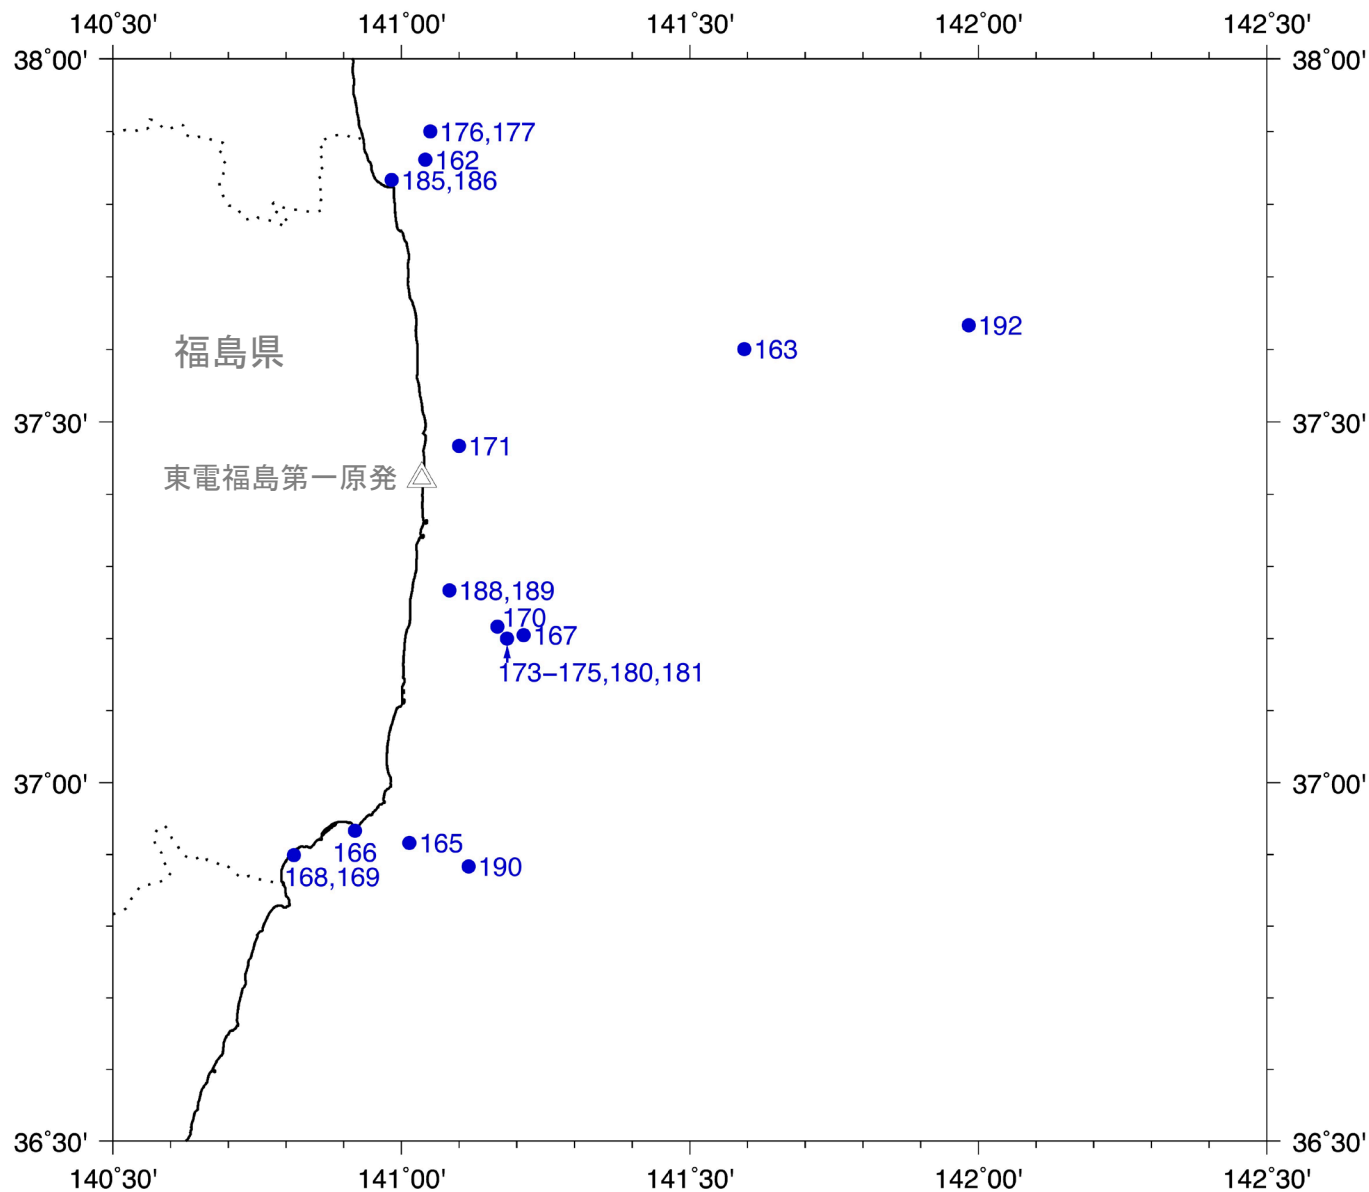

試料の採集地点

(令和元年度～公表分)

図1 試料の採集地点(令和元年度～公表分)

図2-1 試料の採集地点(令和元年度～公表分)

図2-2 試料の採集地点(令和元年度～公表分)

図3 試料の採集地点(令和元年度公表分)

図4 試料の採集地点(令和元年度～公表分)

試料の採集地点

(平成23～30年度公表分)

図5 試料の採集地点(平成30年度公表分)

図6 試料の採集地点(平成23～29年度公表分)

図7 試料の採集地点(平成30年度公表分)

図9 試料の採集地点(平成23～29年度公表分)

図10 試料の採集地点(平成23~29年度公表分)