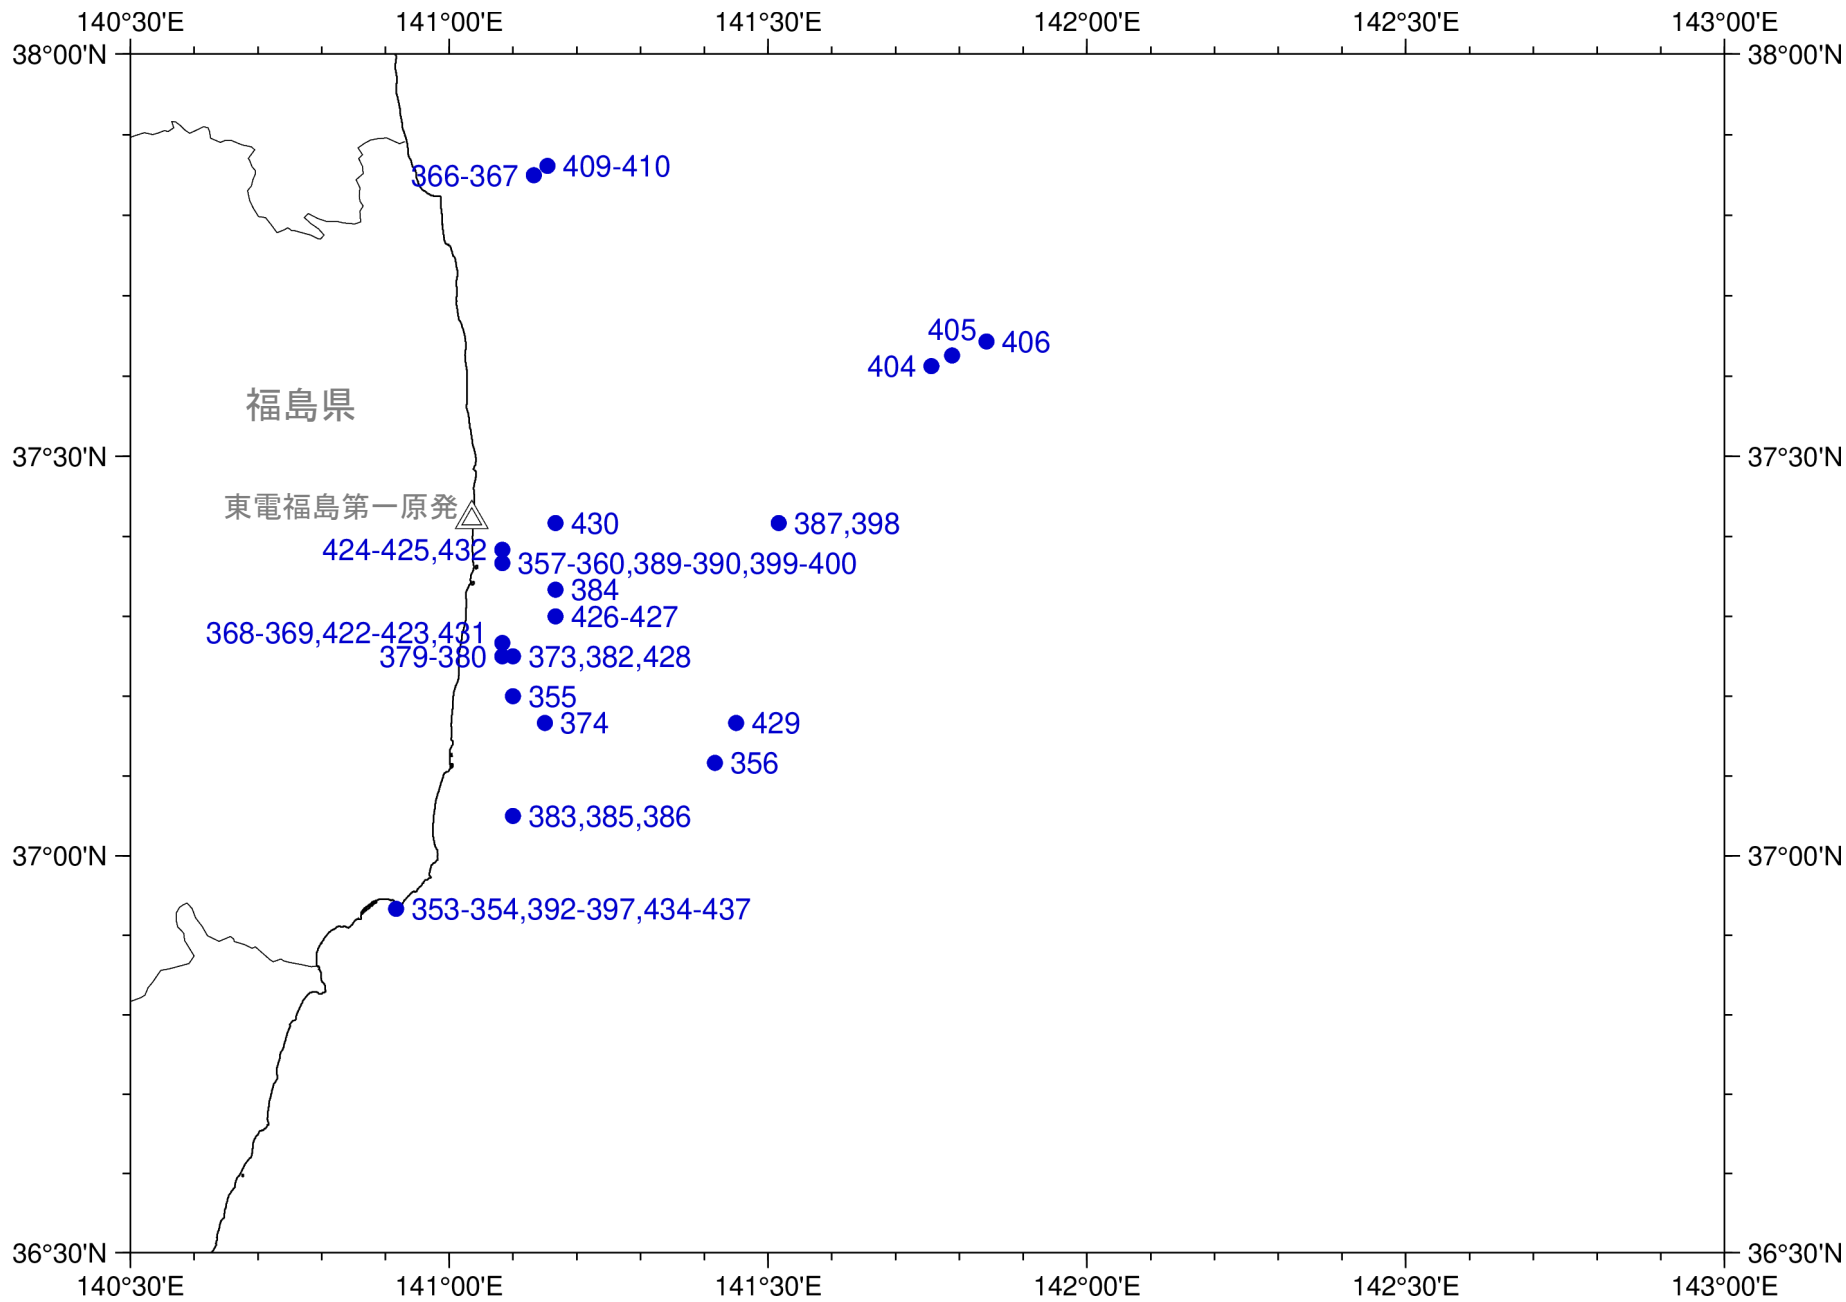

試料の採集地点

(令和元年度～公表分)

図1 試料の採集地点(令和元年度～公表分)

図2-1 試料の採集地点(令和元年度～公表分)

図2-2 試料の採集地点(令和元年度～公表分)

図3 試料の採集地点(令和元年度公表分)

図4 試料の採集地点(令和元年度～公表分)

試料の採集地点

(平成23～30年度公表分)

図5 試料の採集地点(平成30年度公表分)

図6 試料の採集地点(平成23～29年度公表分)

図7 試料の採集地点(平成30年度公表分)

図9 試料の採集地点(平成23～29年度公表分)

図10 試料の採集地点(平成23~29年度公表分)