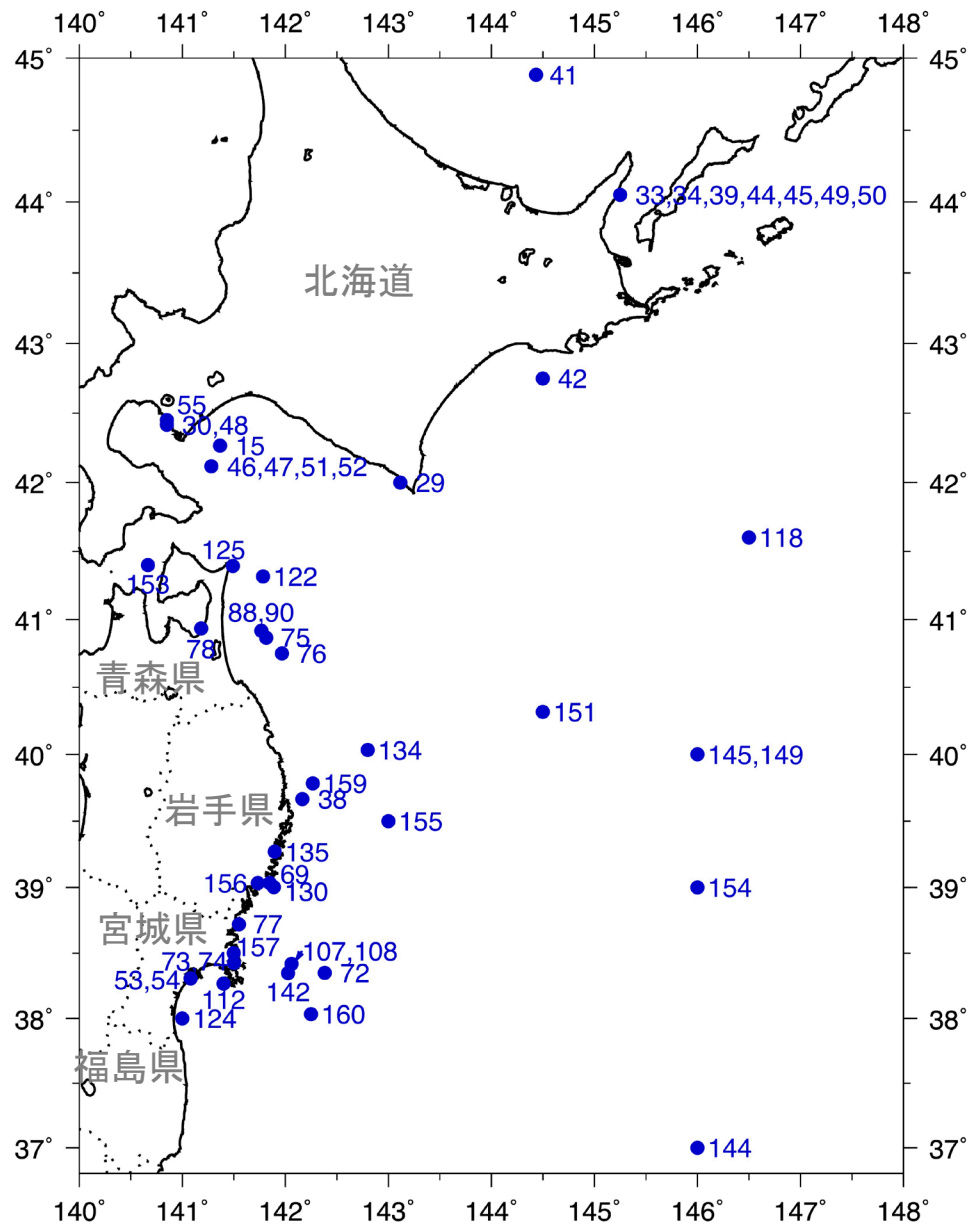

試料の採集地点

(令和元年度～公表分)

図1 試料の採集地点(令和元年度～公表分)

図2-1 試料の採集地点(令和元年度～公表分)

図2-2 試料の採集地点(令和元年度～公表分)

図3 試料の採集地点(令和元年度公表分)

図4 試料の採集地点(令和元年度～公表分)

試料の採集地点

(平成23～30年度公表分)

図5 試料の採集地点(平成30年度公表分)

図6 試料の採集地点(平成23～29年度公表分)

図7 試料の採集地点(平成30年度公表分)

図9 試料の採集地点(平成23～29年度公表分)

図10 試料の採集地点(平成23~29年度公表分)