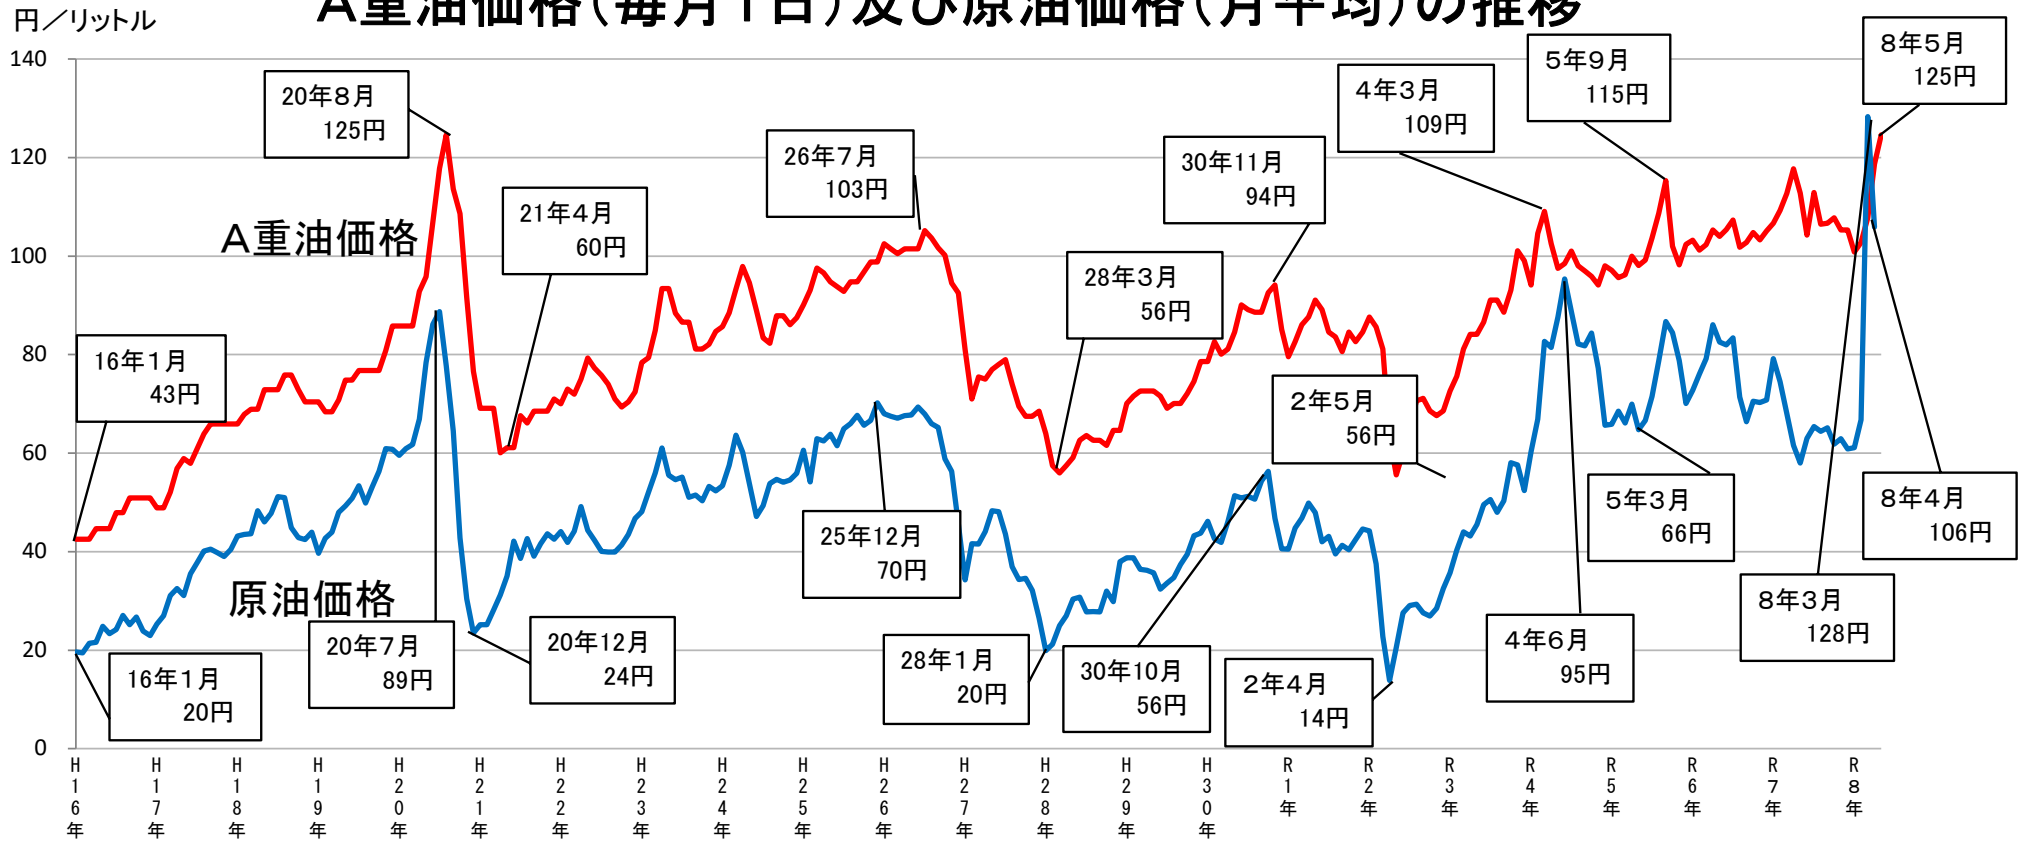

A重油価格(毎月1日)及び原油価格(月平均)の推移

注1:原油価格は、翌月初旬に公表される、商品先物取引等に係るプラツドバイ原油の最終清算数値。

注2:A重油価格は、水産庁調べによる毎月1日現在の全漁連京浜地区供給価格。