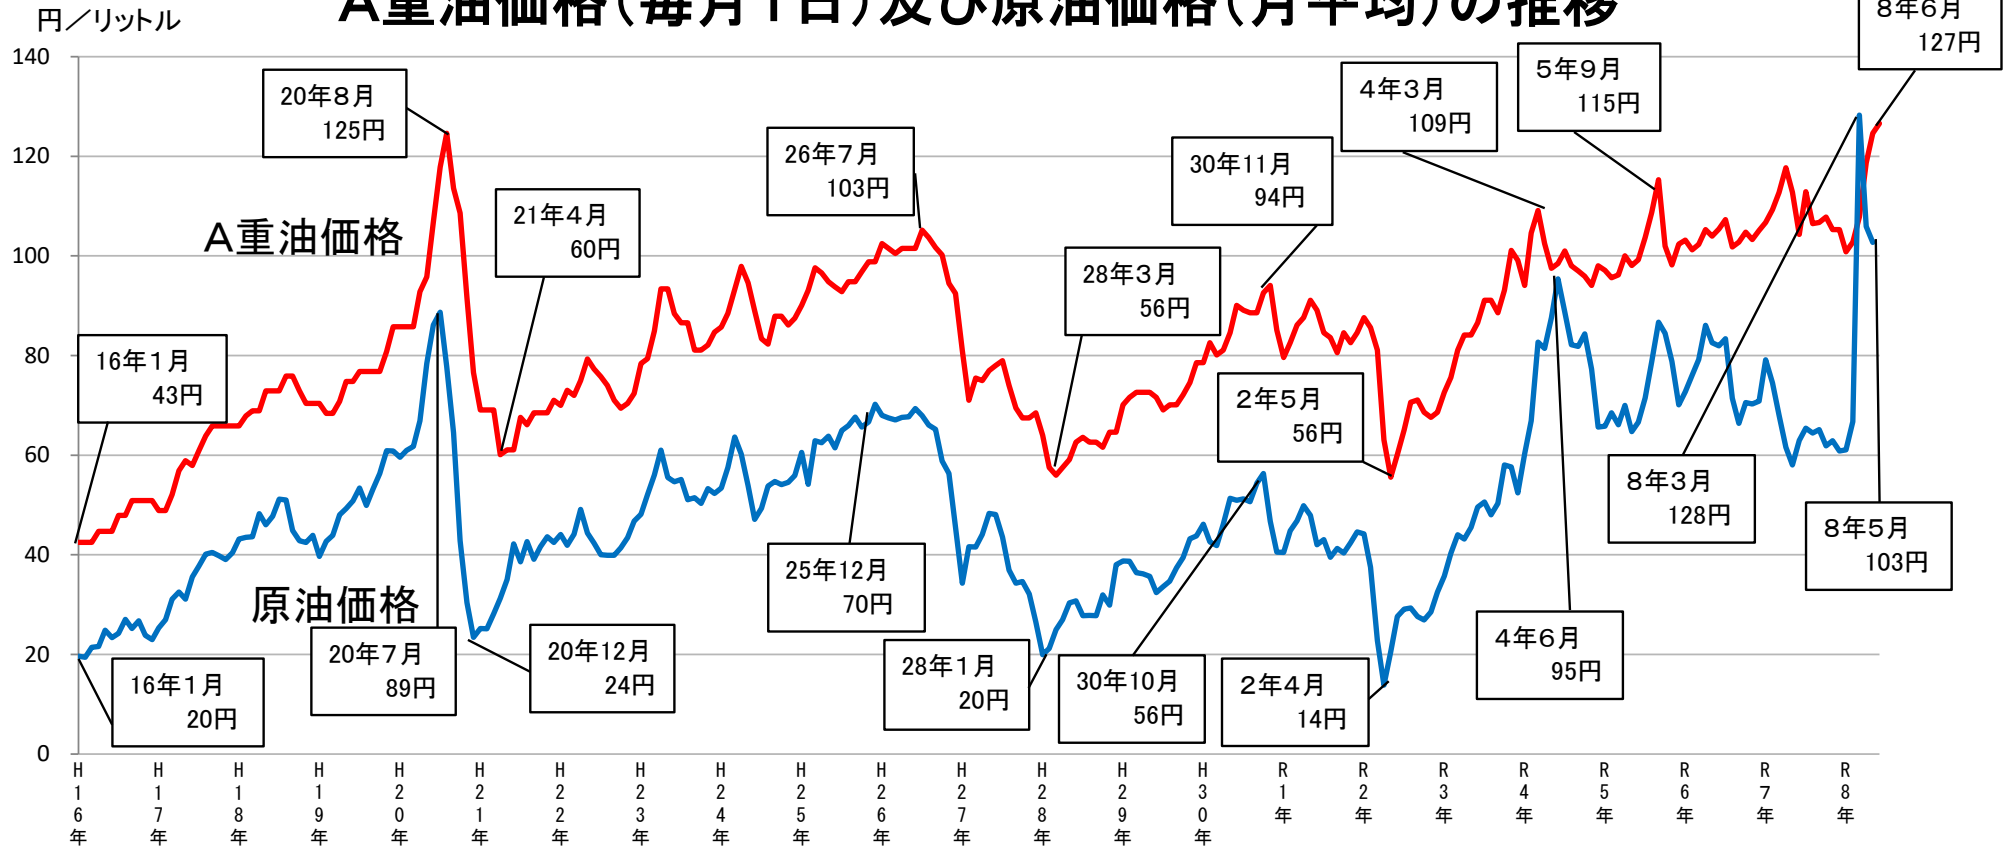

# A重油価格(毎月1日)及び原油価格(月平均)の推移

注1: 原油価格は、翌月初旬に公表される、商品先物取引等に係るプラツドバイ原油の最終清算数値。

注2: A重油価格は、水産庁調べによる毎月1日現在の全漁連京浜地区供給価格。