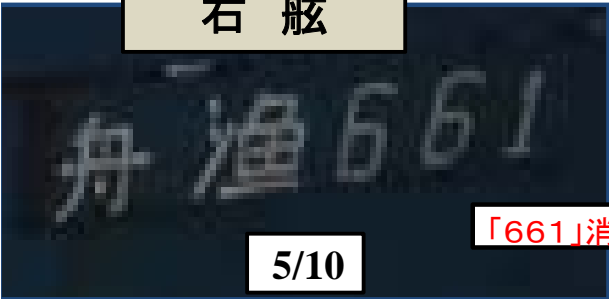

右舷

「661」消える