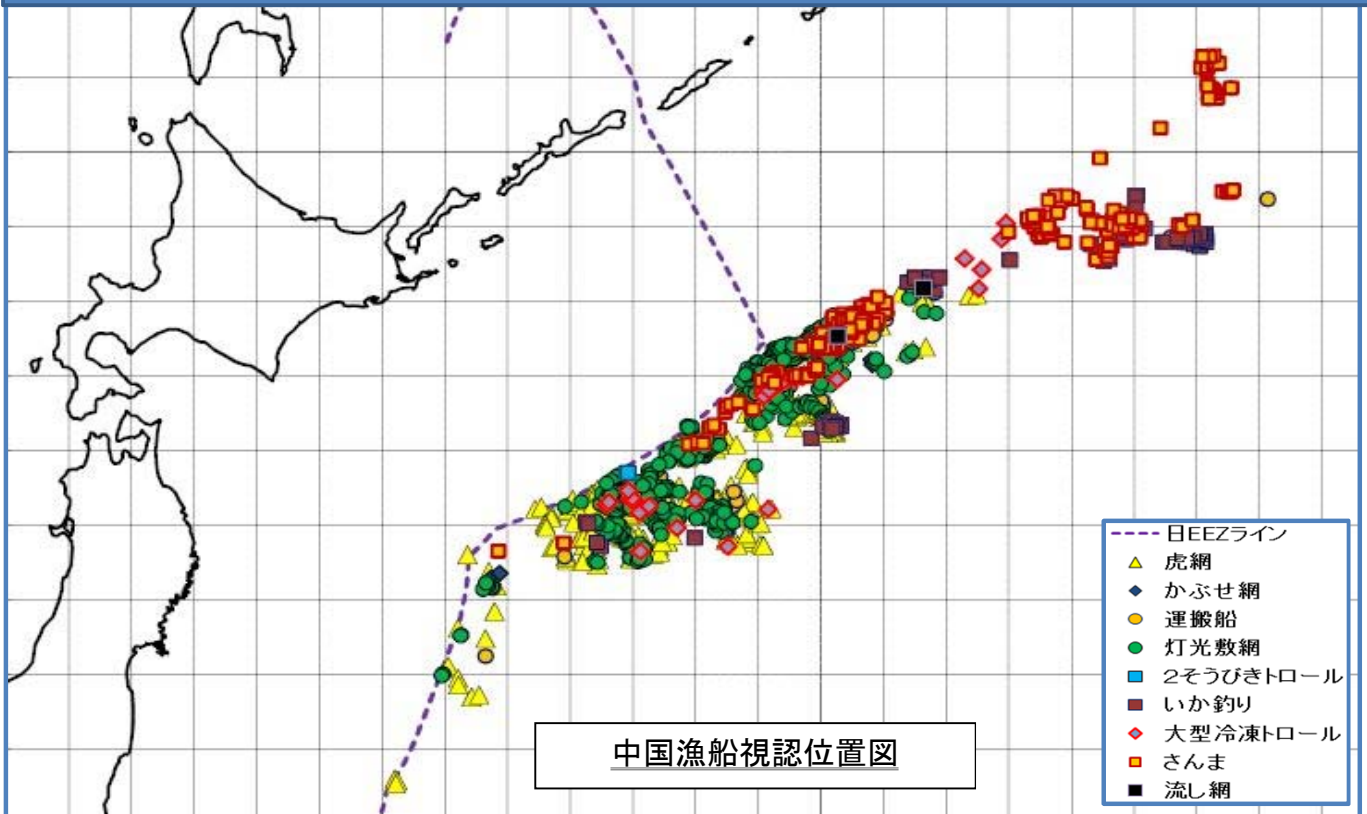

道東・三陸沖の中国漁船視認状況(H28年)

中国漁船視認隻数

漁業種類	隻数(実数)		
	H27 視認数	H28 視認数	うち IUU疑義船
虎網漁船	49	46	4
かぶせ網漁船	27	5	0
灯光敷網漁船	28	68	33
さんま漁船	22	51	0
2そうびきトロール	16	2	2
大型冷凍トロール	3	5	0
いか釣り漁船	29	80	12
流し網漁船	0	1	1
運搬船	20	30	15
合計	194	288	67

IUU: 違法、無報告、無規制の略称。水産資源の持続的利用のための規制措置を遵守せず無秩序な操業を行う漁業。

甲板上の漁獲物

中国漁船の船名偽装

①船名が変わる漁船

灯光敷網漁船

左舷

「661」のみ

「舟漁」が加わる

右舷

「661」消える

「661」復活

②同船名の2隻

このほかにも6組を確認

③船名を上書き