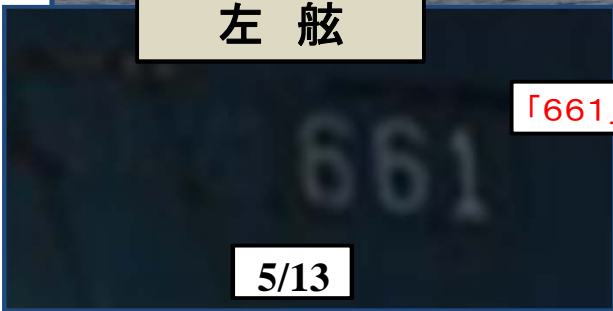

IUU: 違法、無報告、無規制の略称。水産資源の持続的利用のための規制措置を遵守せず無秩序な操業を行う漁業。

甲板上の漁獲物

中国漁船の船名偽装

①船名が変わる漁船

灯光敷網漁船

左舷

「661」のみ

「舟漁」が加わる