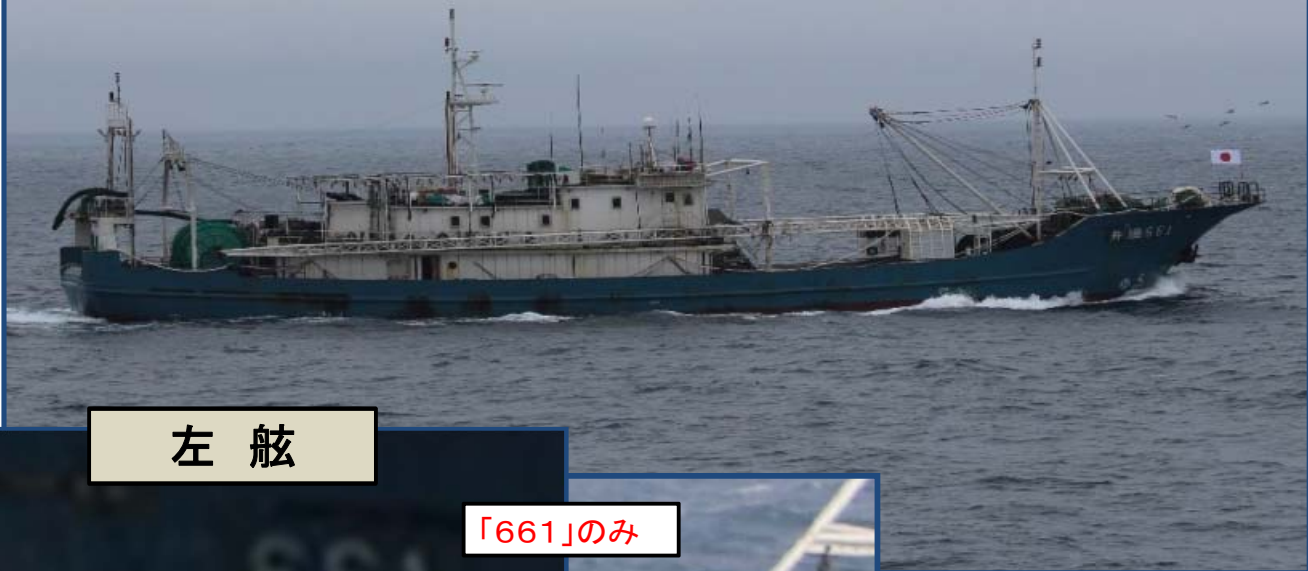

道東・三陸沖の中国漁船視認状況(H28年)

中国漁船視認隻数

漁業種類	隻数(実数)		
	H27 視認数	H28 視認数	うち IUU疑義船
虎網漁船	49	46	4
かぶせ網漁船	27	5	0
灯光敷網漁船	28	68	33
さんま漁船	22	51	0
2そうびきトロール	16	2	2
大型冷凍トロール	3	5	0
いか釣り漁船	29	80	12
流し網漁船	0	1	1
運搬船	20	30	15
合計	194	288	67

IUU: 違法、無報告、無規制の略称。水産資源の持続的利用のための規制措置を遵守せず無秩序な操業を行う漁業。

甲板上の漁獲物

中国漁船の船名偽装

①船名が変わる漁船

灯光敷網漁船

左舷

「661」のみ

「舟漁」が加わる