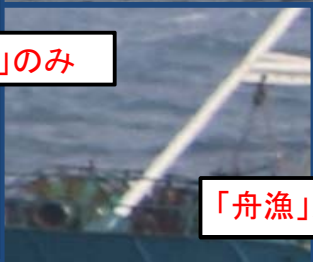

道東・三陸沖の中国漁船視認状況(H28年)

中国漁船視認隻数

漁業種類	隻数(実数)		
	H27 視認数	H28 視認数	うち IUU疑義船
虎網漁船	49	46	4
かぶせ網漁船	27	5	0
灯光敷網漁船	28	68	33
さんま漁船	22	51	0
2そうびきトロール	16	2	2
大型冷凍トロール	3	5	0
いか釣り漁船	29	80	12
流し網漁船	0	1	1
運搬船	20	30	15
合計	194	288	67

IUU: 違法、無報告、無規制の略称。水産資源の持続的利用のための規制措置を遵守せず無秩序な操業を行う漁業。

甲板上の漁獲物

中国漁船の船名偽装

①船名が変わる漁船

灯光敷網漁船

左舷

「661」のみ

「舟漁」が加わる