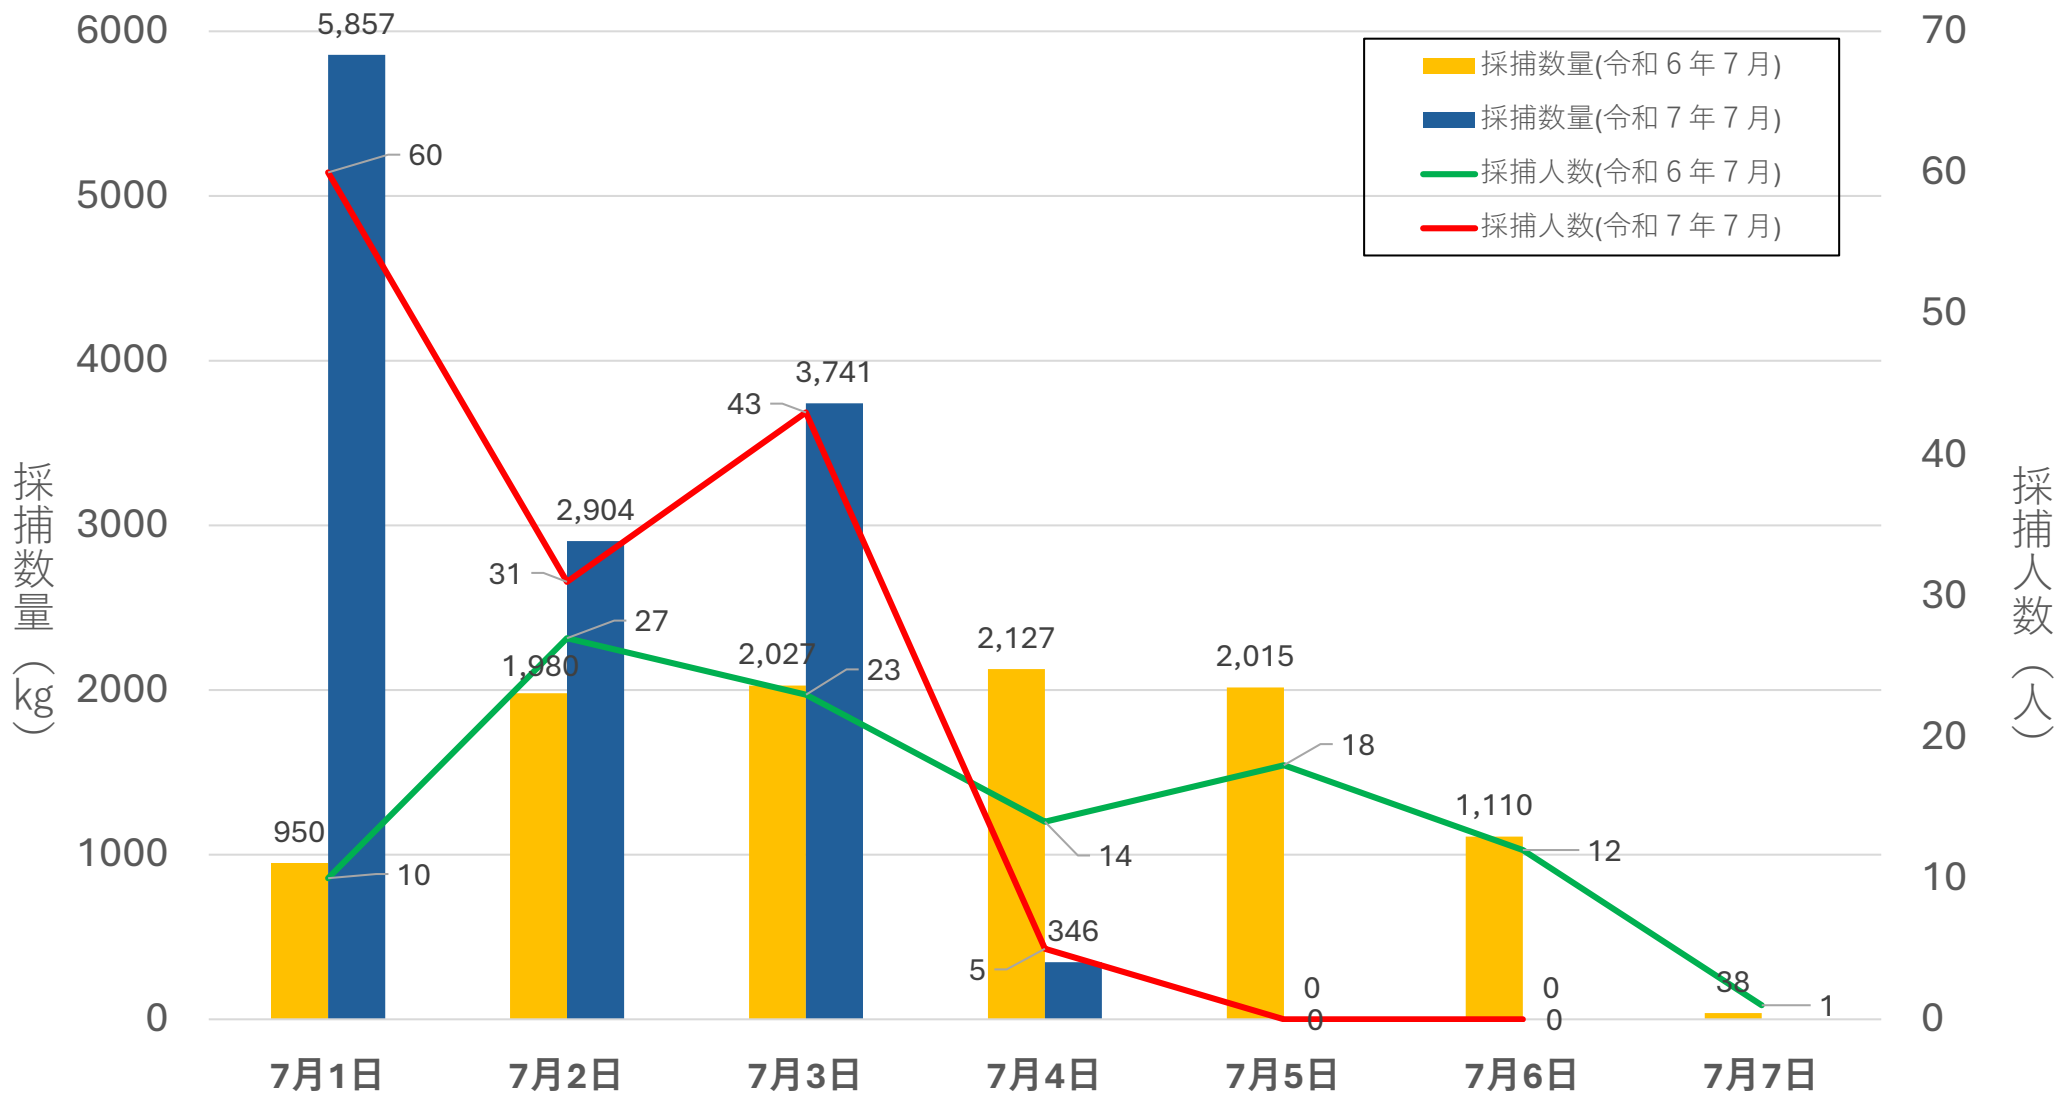

日別採捕数量（令和6年及び令和7年6月）

R6年6月1日 土曜日
R7年6月1日 日曜日

※ 令和6年は6月4日（火）公示、6月5日（水）から採捕禁止。
令和7年は6月3日（火）公示、6月5日（木）から採捕禁止。
※ 令和7年の採捕数量及び採捕人数はいずれも速報値。

日別採捕数量（令和6年及び令和7年7月）

R6年7月1日 月曜日
R7年7月1日 火曜日

※ 令和6年は7月5日（金）公示、7月7日（日）から採捕禁止。
令和7年は7月2日（水）公示、7月4日（金）から採捕禁止。
※ 令和7年の採捕数量及び採捕人数はいずれも速報値。