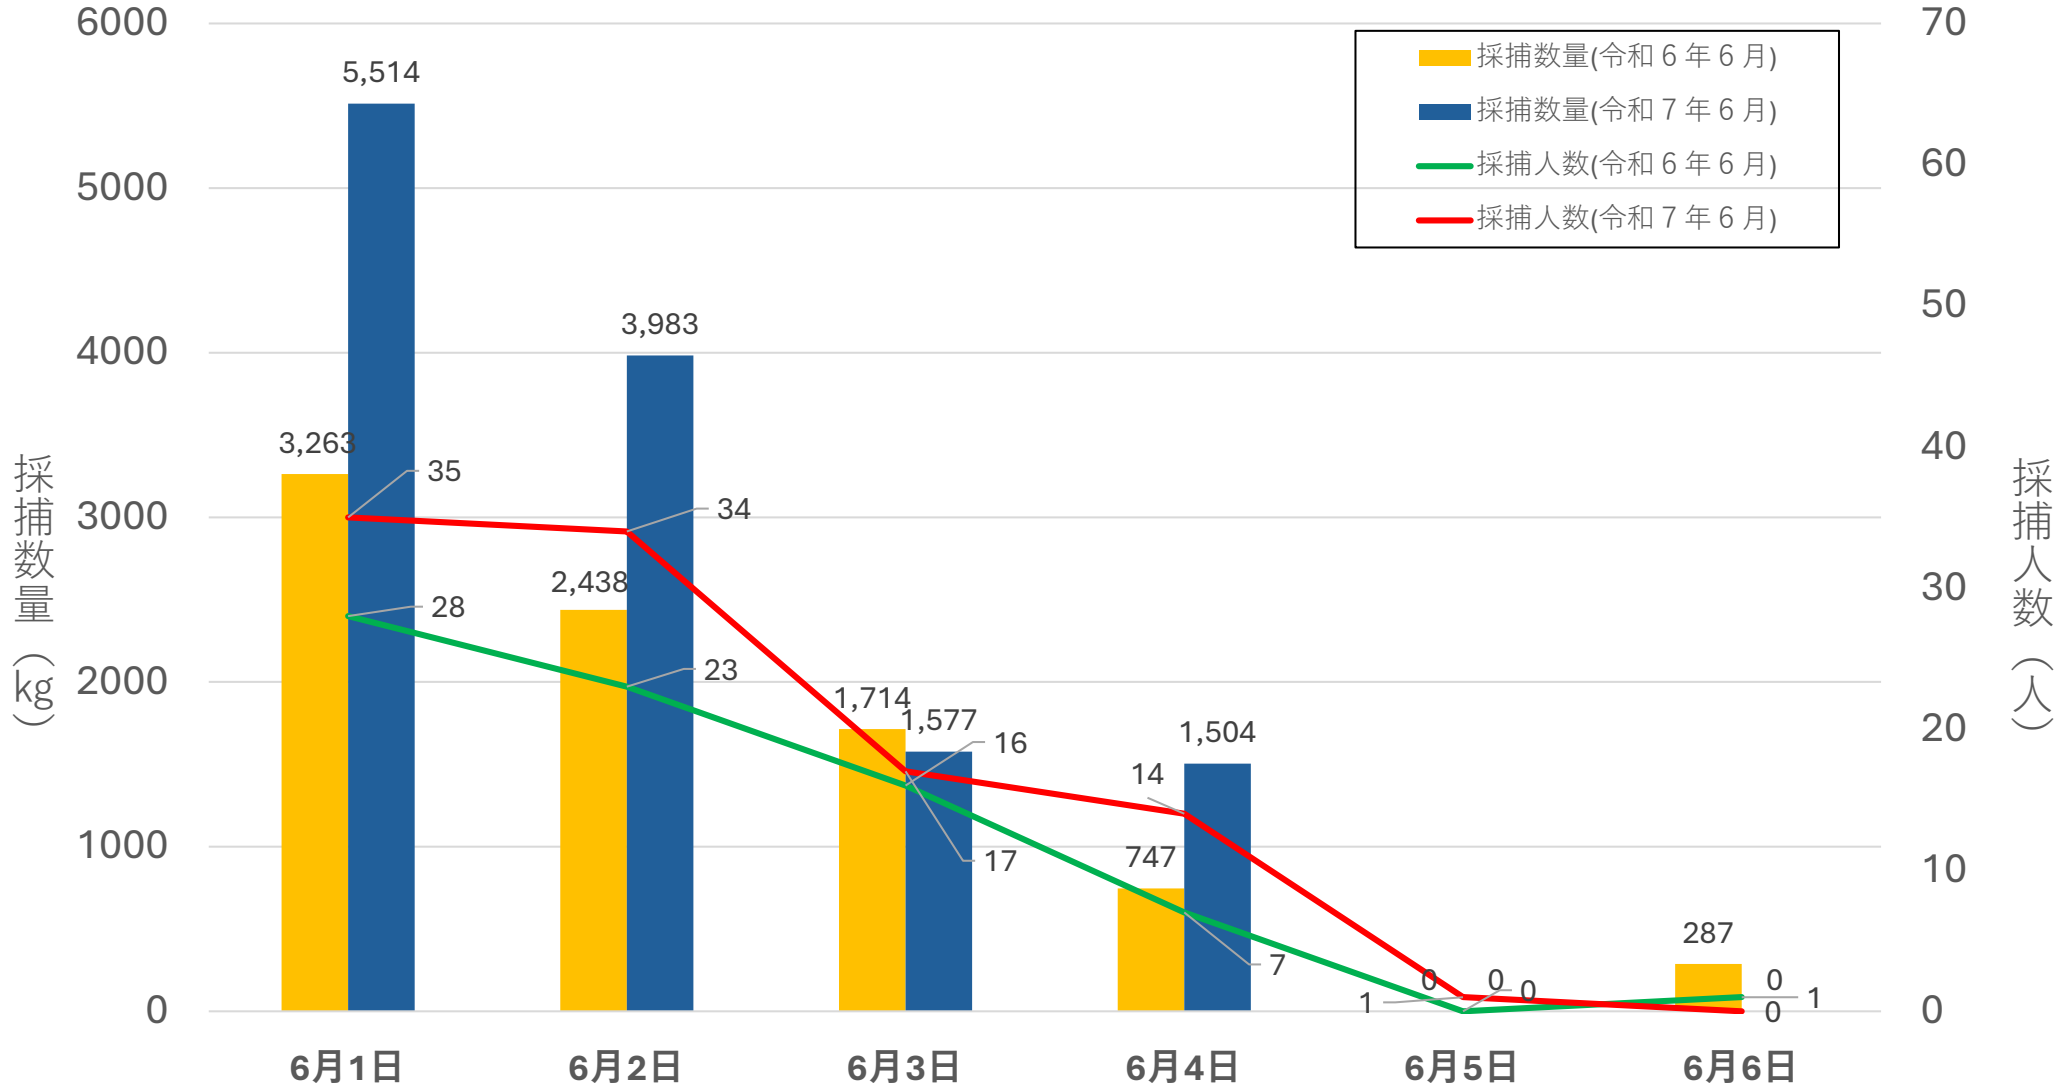

日別採捕数量（令和6年及び令和7年6月）

R6年6月1日 土曜日
R7年6月1日 日曜日

※ 令和6年は6月4日（火）公示、6月5日（水）から採捕禁止。
令和7年は6月3日（火）公示、6月5日（木）から採捕禁止。
※ 令和7年の採捕数量及び採捕人数はいずれも速報値。

日別採捕数量（令和6年及び令和7年7月）

R6年7月1日 月曜日
R7年7月1日 火曜日

※ 令和6年は7月5日（金）公示、7月7日（日）から採捕禁止。
令和7年は7月2日（水）公示、7月4日（金）から採捕禁止。
※ 令和7年の採捕数量及び採捕人数はいずれも速報値。