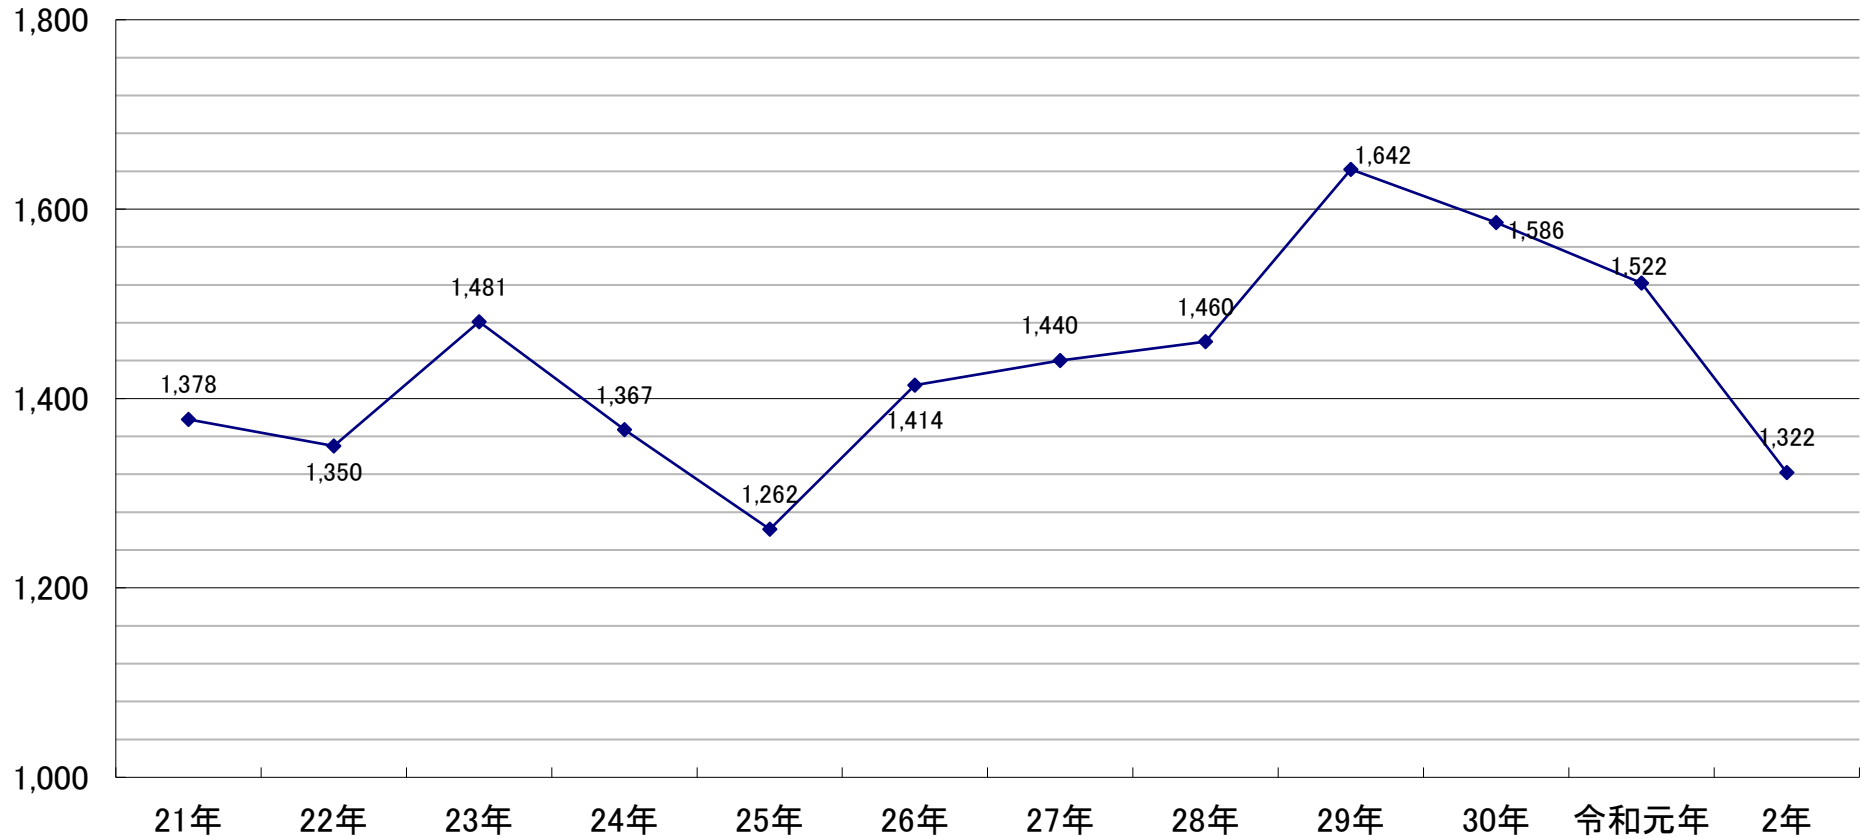

## まぐろ類の年平均価格の推移

(東京都中央卸売市場(消費地市場))  
くろまぐろ、みなみまぐろ、めばち、きはだ、の冷凍品の加重平均価格

(円/Kg)

資料: 漁業情報サービスセンター調べ