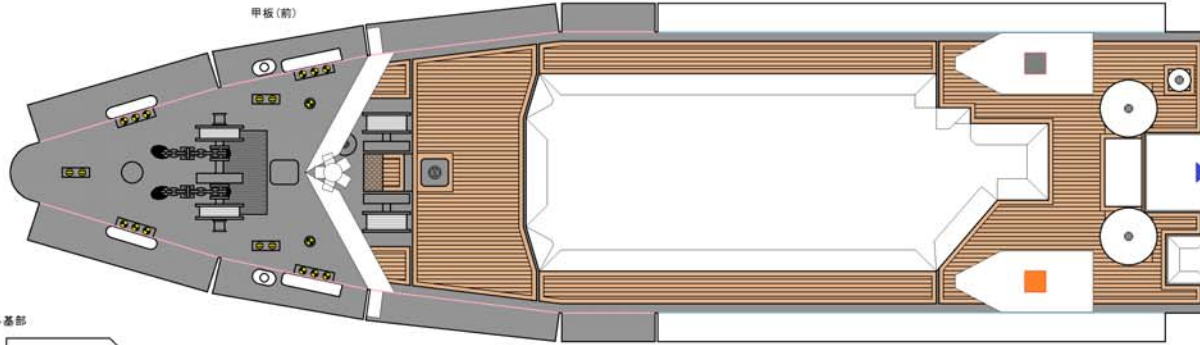

白鷗丸

ペーパークラフト ver. 2.0 非売品

推奨する紙：マットタイプ
紙の厚さ：0.21mm前後
の紙をご使用下さい。

— 山折り線
— 谷折り線

水産庁 漁業取締船 白鷗丸

水産庁漁業取締本部福岡支部（九州漁業調整事務所）（<http://www.jfa.maff.go.jp/kyusyu/>）

白鷗丸

ペーパークラフト

ver. 2.0

非売品

山折り線
谷折り線

ファンネル基部