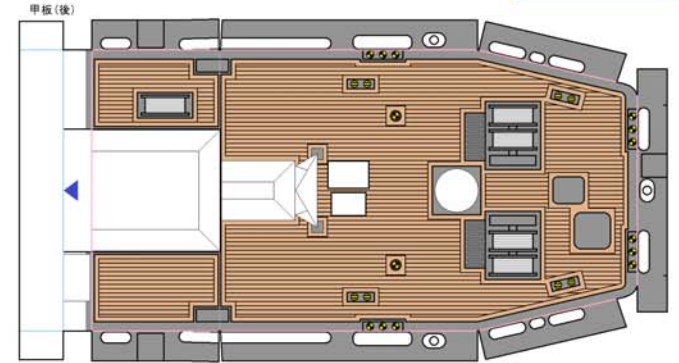

白鷗丸

ペーパークラフト ver. 2.0 非売品

推奨する紙：マットタイプ
紙の厚さ：0.21mm前後
の紙をご使用下さい。

— 山折り線
— 谷折り線

水産庁 漁業取締船 白鷗丸

水産庁漁業取締本部福岡支部（九州漁業調整事務所）（<http://www.jfa.maff.go.jp/kyusyu/>）

白鷗丸

ペーパークラフト

ver. 2.0

非売品

山折り線
谷折り線

ファンネル基部