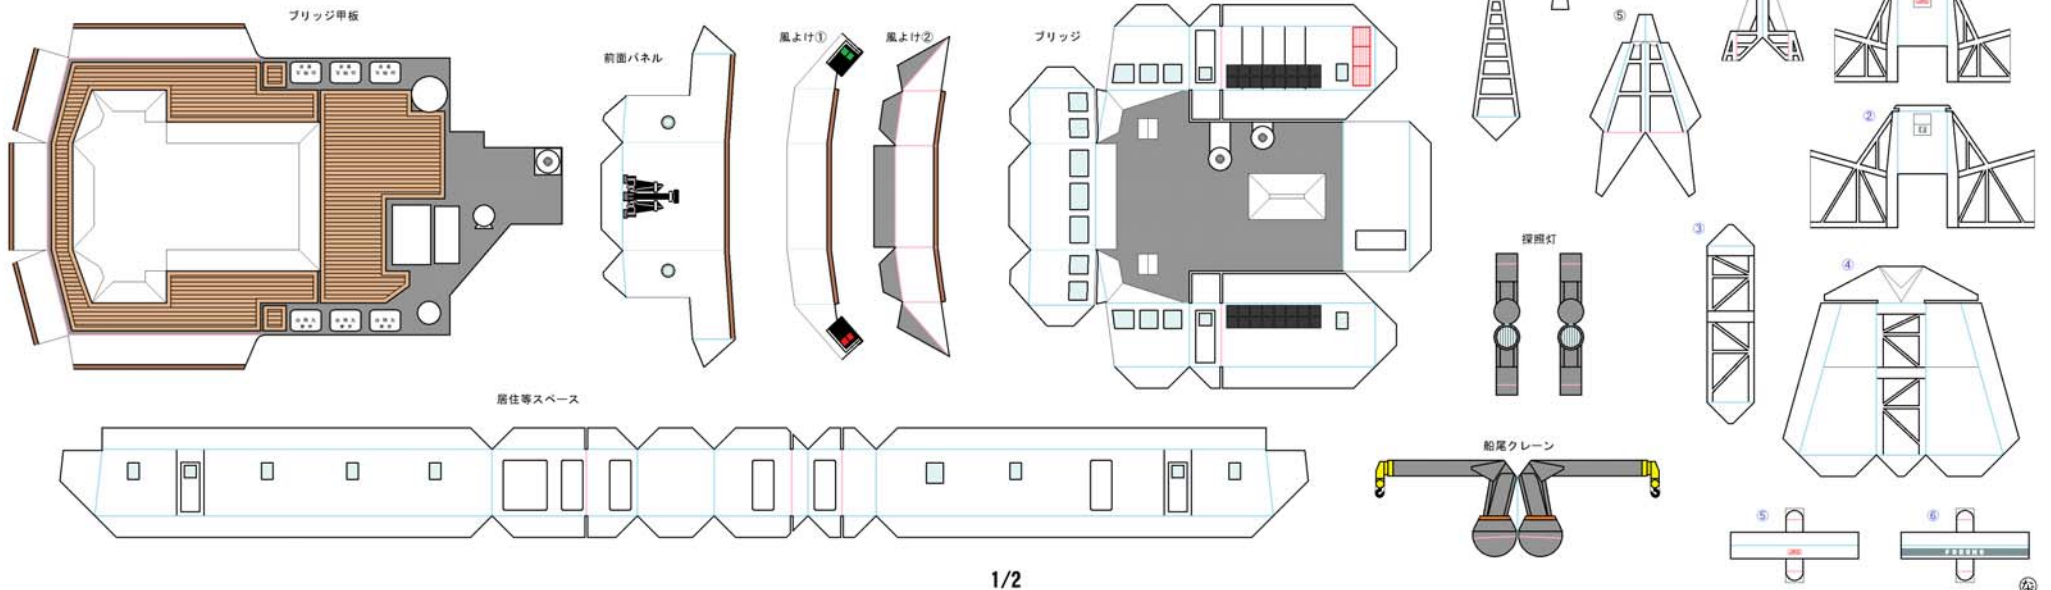

白鷗丸

ペーパークラフト ver. 2.0 非売品

推奨する紙：マットタイプ
紙の厚さ：0.21mm前後
の紙をご使用下さい。

— 山折り線
— 谷折り線

水産庁 漁業取締船 白鷗丸

水産庁漁業取締本部福岡支部（九州漁業調整事務所）（<http://www.jfa.maff.go.jp/kyusyu/>）

白鷗丸

ペーパークラフト

ver. 2.0

非売品

山折り線
谷折り線

ファンネル基部