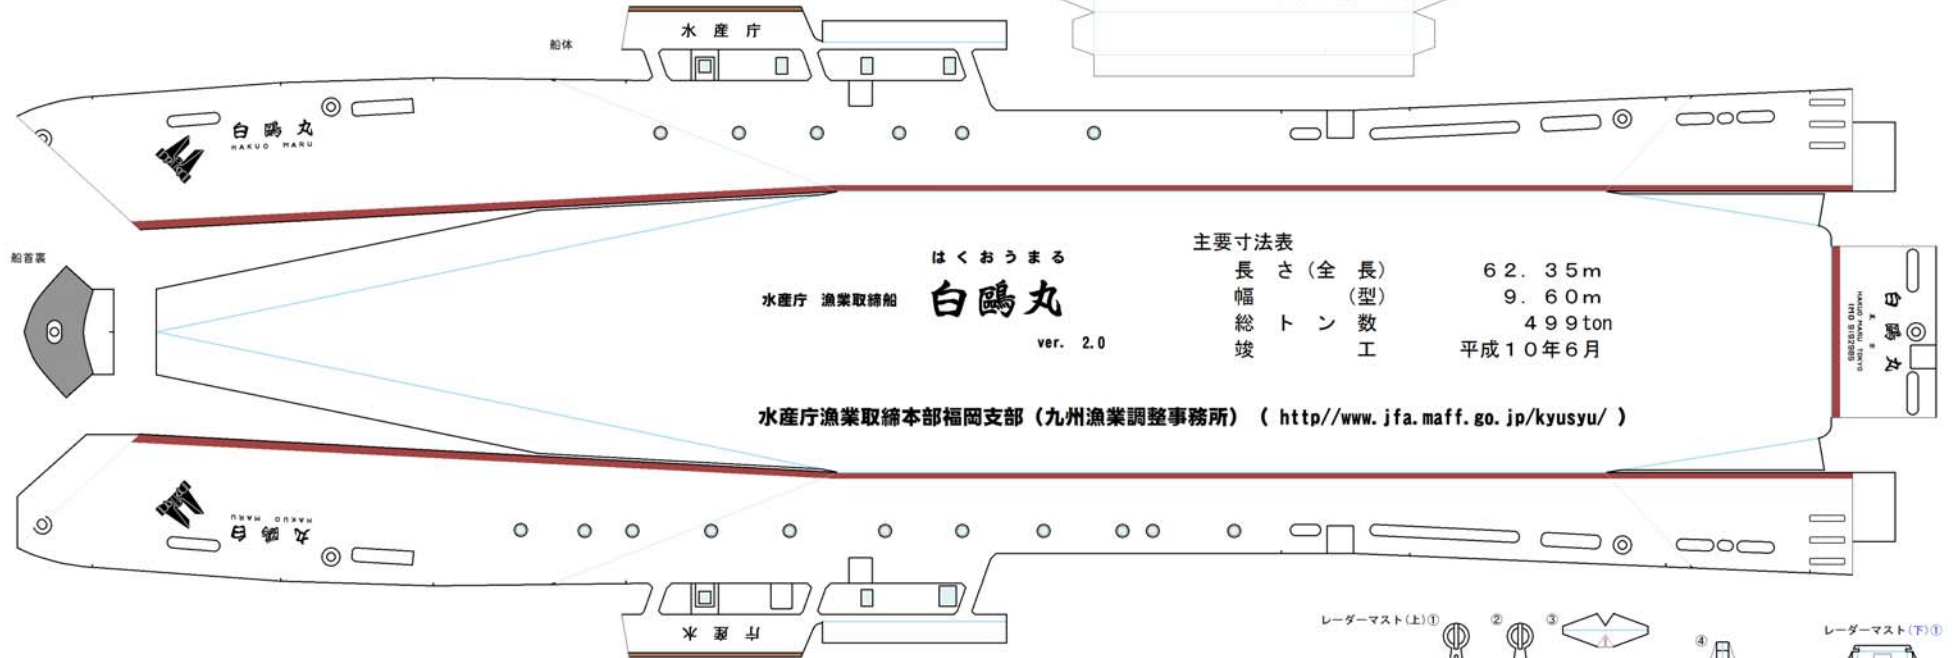

白鷗丸

ペーパークラフト ver. 2.0 非売品

推奨する紙：マットタイプ
紙の厚さ：0.21mm前後
の紙をご使用下さい。

— 山折り線
— 谷折り線

水産庁 漁業取締船 白鷗丸

水産庁漁業取締本部福岡支部（九州漁業調整事務所）（<http://www.jfa.maff.go.jp/kyusyu/>）

白鷗丸

ペーパークラフト

ver. 2.0

非売品

山折り線
谷折り線

ファンネル基部