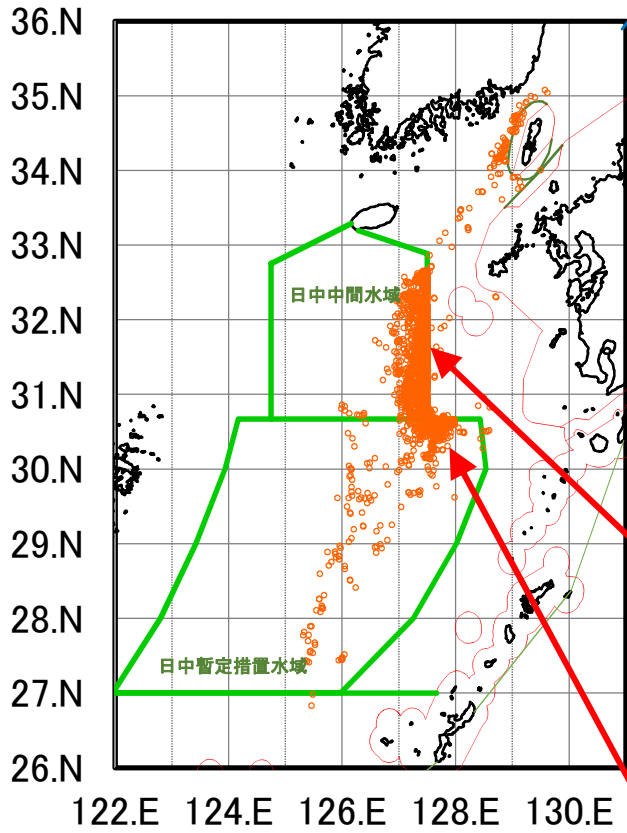

# 九州海域の主な外国漁船視認概要図（令和4年）

中国漁船

作業中の韓国  
中型機船1そうびき底びき網漁船

漂泊中の韓国はえ縄漁船

作業中の中国大型トロール漁船

作業中の中国竿釣り漁船

韓国漁船

※視認した外国漁船の中には、我が国EEZ外の漁場を往來するために航行していただけの漁船も含まれます。