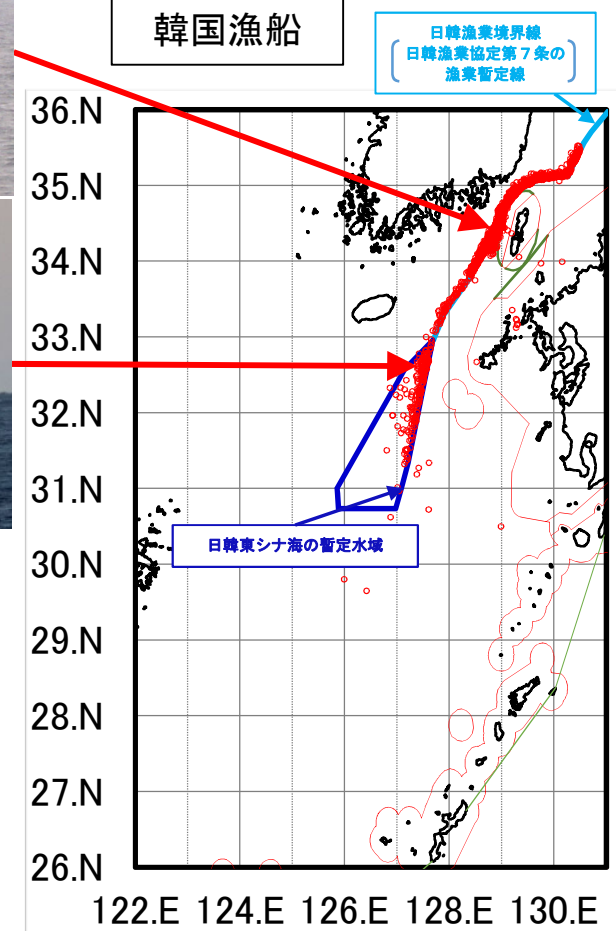

# 九州海域の主な外国漁船視認概要図（令和4年）

中国漁船

作業中の韓国  
中型機船1そうびき底びき網漁船

漂泊中の韓国はえ縄漁船

作業中の中国大型トロール漁船

作業中の中国竿釣り漁船

韓国漁船

※視認した外国漁船の中には、我が国EEZ外の漁場を往來するために航行していただけの漁船も含まれます。