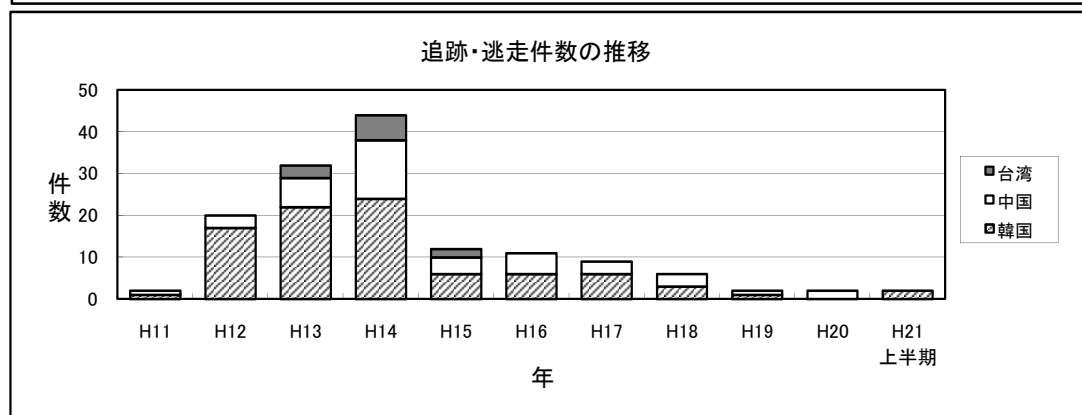

九州・山口沖における外国漁船による違反件数の推移

※H21は6月末現在、その他は1年間の合

年	H11	H12	H13	H14	H15	H16	H17	H18	H19	H20	H21 上半	
拿捕	韓国	3	15	17	20	23	13	8	6	8	17	3
	中国		4	2	10	6	1	2	1	1	1	1
	台湾			1			6	1				
	計	3	19	20	30	29	20	11	7	9	18	4
漁具押収	韓国	1	13	30	29	35	20	9	6	10	10	7
	中国	1		2	3	4	1	1			1	
	台湾										1	
	計	2	13	32	32	39	21	10	6	10	12	7
逃走・ 追跡等	韓国	1	17	22	24	6	6	6	3	1		2
	中国	1	3	7	14	4	5	3	3	1	2	
	台湾			3	6	2						
	計	2	20	32	44	12	11	9	6	2	2	2

拿捕事件の概要

番号	拿捕月日	船名	違反内容
1	2月19日	中国底びき網漁船「チオリンキュイ23327」	無許可操業
2	4月3日	韓国はえ縄漁船「201ジェウオン」	操業日誌不実記載
3	5月11日	韓国はえ縄漁船「2008ヨンチョン」	操業日誌不実記載
4	6月12日	韓国はえ縄漁船「103ヨンソン」	操業日誌不実記載

密漁漁具押収事件の概要

番号	発見月日	主な漁具の種類及び量	漁獲物
1	3月24日	韓国バイ籠88個、ロープ200m	バイ貝等95kg
2	4月28日	韓国底刺し網 3,449m、ロープ1,384m	ソウハチ等413kg
3	4月29日	韓国タコ籠76個、ロープ2,710m	バイ貝等28kg
4	5月18日	韓国タコ籠1個、ロープ368m	漁獲物無し
5	5月21日	韓国アナゴ筒1,256個、ロープ11,032m	マアナゴ等301kg
6	6月1日	韓国底刺し網 2,175m、ロープ842m	ソウハチ等90kg
7	6月17日	韓国底刺し網 4,375m、ロープ801m	サメ類等27kg

※左図の番号と右表の番号は符合させている。