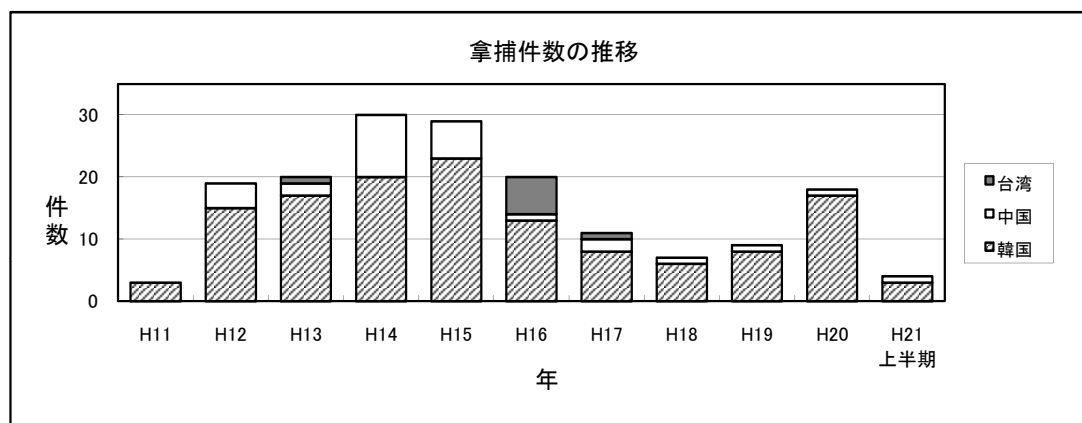

九州・山口沖における外国漁船による違反件数の推移

※H21は6月末現在、その他は1年間の合

年	H11	H12	H13	H14	H15	H16	H17	H18	H19	H20	H21 上半	
拿捕	韓国	3	15	17	20	23	13	8	6	8	17	3
	中国		4	2	10	6	1	2	1	1	1	1
	台湾			1			6	1				
	計	3	19	20	30	29	20	11	7	9	18	4
漁具押収	韓国	1	13	30	29	35	20	9	6	10	10	7
	中国	1		2	3	4	1	1			1	
	台湾										1	
	計	2	13	32	32	39	21	10	6	10	12	7
逃走・ 追跡等	韓国	1	17	22	24	6	6	6	3	1		2
	中国	1	3	7	14	4	5	3	3	1	2	
	台湾			3	6	2						
	計	2	20	32	44	12	11	9	6	2	2	2

拿捕事件の概要

番号	拿捕月日	船名	違反内容
1	2月19日	中国底びき網漁船「チオリンキュイ23327」	無許可操業
2	4月3日	韓国はえ縄漁船「201ジェウオン」	操業日誌不実記載
3	5月11日	韓国はえ縄漁船「2008ヨンチョン」	操業日誌不実記載
4	6月12日	韓国はえ縄漁船「103ヨンソン」	操業日誌不実記載

密漁漁具押収事件の概要

番号	発見月日	主な漁具の種類及び量	漁獲物
1	3月24日	韓国バイ籠88個、ロープ200m	バイ貝等95kg
2	4月28日	韓国底刺し網 3,449m、ロープ1,384m	ソウハチ等413kg
3	4月29日	韓国タコ籠76個、ロープ2,710m	バイ貝等28kg
4	5月18日	韓国タコ籠1個、ロープ368m	漁獲物無し
5	5月21日	韓国アナゴ筒1,256個、ロープ11,032m	マアナゴ等301kg
6	6月1日	韓国底刺し網 2,175m、ロープ842m	ソウハチ等90kg
7	6月17日	韓国底刺し網 4,375m、ロープ801m	サメ類等27kg

※左図の番号と右表の番号は符合させている。