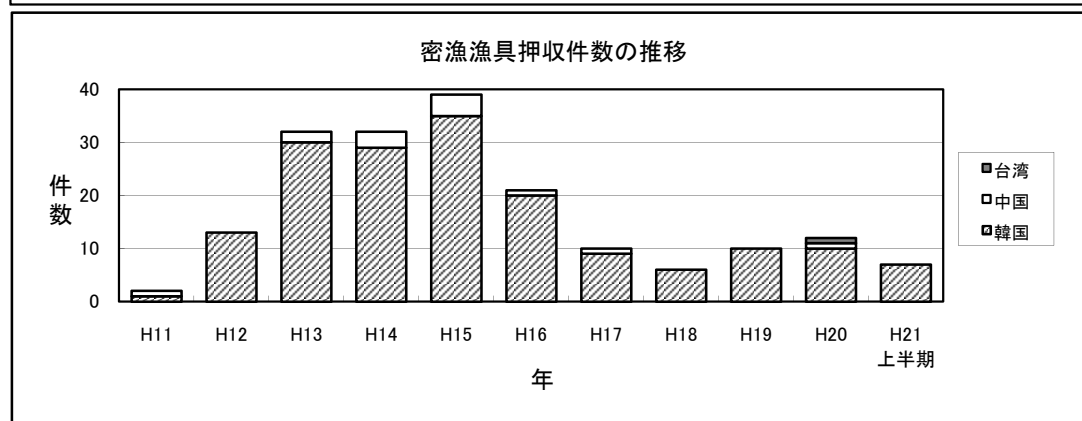

九州・山口沖における外国漁船による違反件数の推移

※H21は6月末現在、その他は1年間の合

年	H11	H12	H13	H14	H15	H16	H17	H18	H19	H20	H21 上半	
拿捕	韓国	3	15	17	20	23	13	8	6	8	17	3
	中国		4	2	10	6	1	2	1	1	1	1
	台湾			1			6	1				
	計	3	19	20	30	29	20	11	7	9	18	4
漁具押収	韓国	1	13	30	29	35	20	9	6	10	10	7
	中国	1		2	3	4	1	1			1	
	台湾										1	
	計	2	13	32	32	39	21	10	6	10	12	7
逃走・ 追跡等	韓国	1	17	22	24	6	6	6	3	1		2
	中国	1	3	7	14	4	5	3	3	1	2	
	台湾			3	6	2						
	計	2	20	32	44	12	11	9	6	2	2	2

拿捕事件の概要

番号	拿捕月日	船名	違反内容
1	2月19日	中国底びき網漁船「チオリンキュイ23327」	無許可操業
2	4月3日	韓国はえ縄漁船「201ジェウオン」	操業日誌不実記載
3	5月11日	韓国はえ縄漁船「2008ヨンチョン」	操業日誌不実記載
4	6月12日	韓国はえ縄漁船「103ヨンソン」	操業日誌不実記載

密漁漁具押収事件の概要

番号	発見月日	主な漁具の種類及び量	漁獲物
1	3月24日	韓国バイ籠88個、ロープ200m	バイ貝等95kg
2	4月28日	韓国底刺し網 3,449m、ロープ1,384m	ソウハチ等413kg
3	4月29日	韓国タコ籠76個、ロープ2,710m	バイ貝等28kg
4	5月18日	韓国タコ籠1個、ロープ368m	漁獲物無し
5	5月21日	韓国アナゴ筒1,256個、ロープ11,032m	マアナゴ等301kg
6	6月1日	韓国底刺し網 2,175m、ロープ842m	ソウハチ等90kg
7	6月17日	韓国底刺し網 4,375m、ロープ801m	サメ類等27kg

※左図の番号と右表の番号は符合させている。