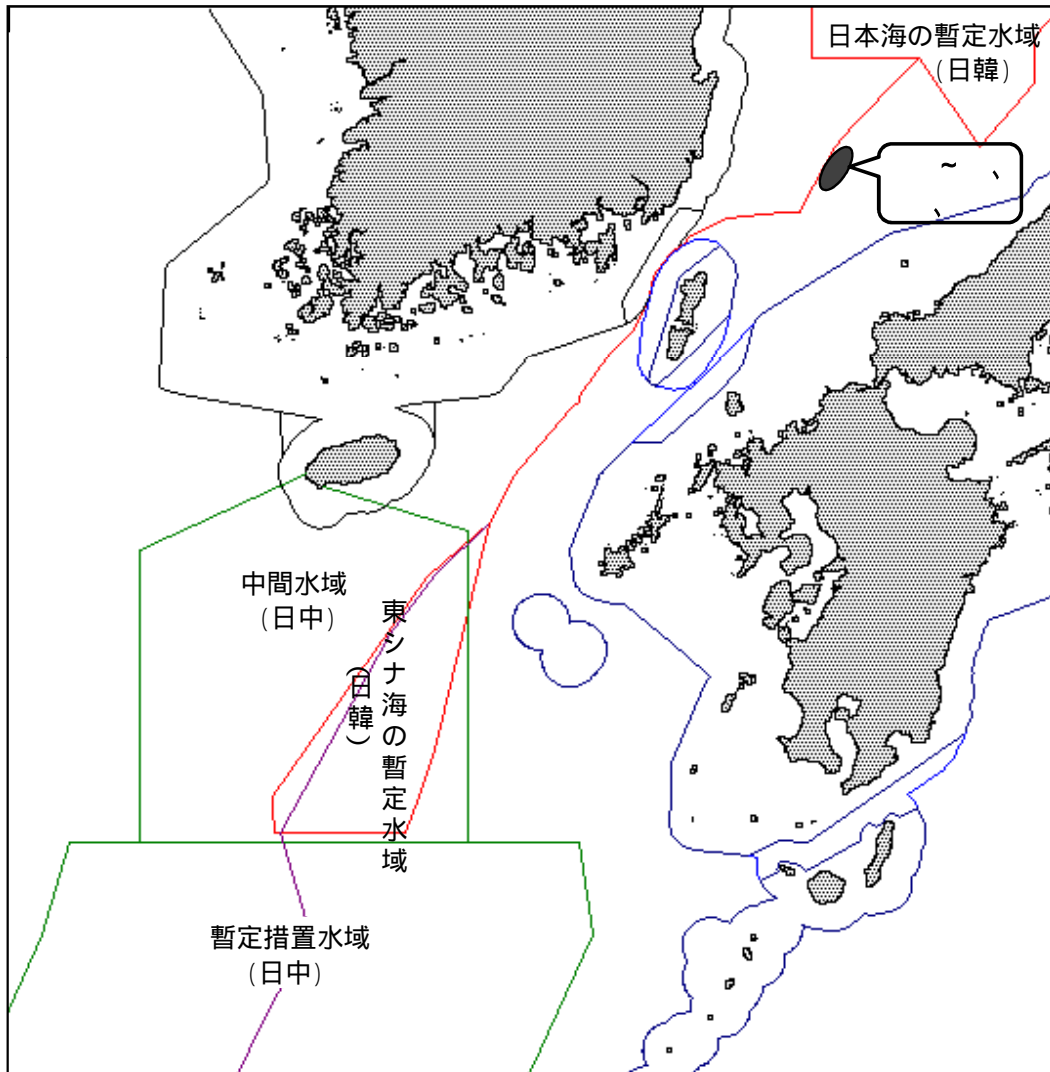

平成21年漁具押収事案の概要

漁具押収位置概略図(平成21年)

漁具押収内容一覧(平成21年)

番号	漁具発見日	船籍・漁業種類	違反内容
	3月24日	韓国 ばい籠漁船	無許可操業
	4月28日	韓国 刺し網漁船	無許可操業
	4月30日	韓国 たこ籠漁船	無許可操業
	5月18日	韓国 たこ籠漁船	無許可操業
	5月21日	韓国 あなご筒漁船	無許可操業
	6月1日	韓国 刺し網漁船	無許可操業
	6月17日	韓国 刺し網漁船	無許可操業
	8月23日	韓国 刺し網漁船	無許可操業
	10月12日	韓国 たこ籠漁船	無許可操業
	11月22日	韓国 はえ縄漁船	無許可操業

左図の番号と右表の番号を符合させている。