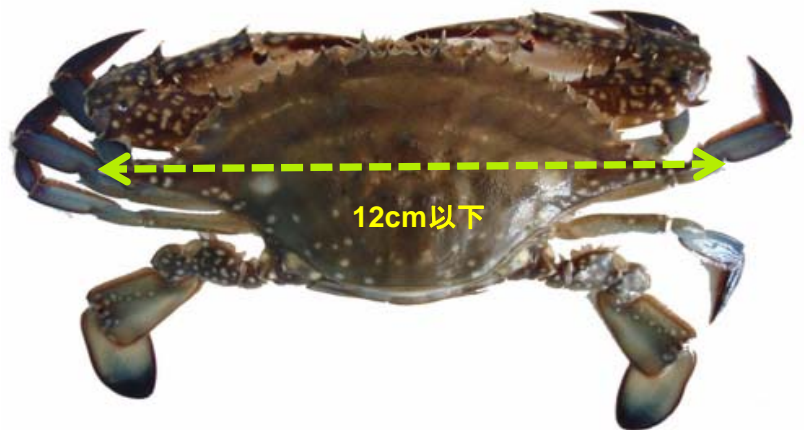

# ガザミ資源の保護・回復 に取り組んでいます!!

有明海では、ガザミの資源が大きく減少していることから、資源回復のために

- ①卵を持っている雌ガザミの保護
- ②小型ガザミの再放流（全甲幅長12cm以下）
- ③たも網その他のすくい網による採捕禁止（6/1～6/15）\*  
\*漁業者だけでなく一般の方も採捕禁止
- ④軟甲ガザミの再放流に努める
- ⑤種苗放流

などに取り組んでいます。

卵を持っている雌ガザミは放卵するまで保護しています。

資源保護、価値向上を図るため、軟甲ガザミの再放流に努めます。

甲羅の長さが12cm以下の小型ガザミは再放流しています。