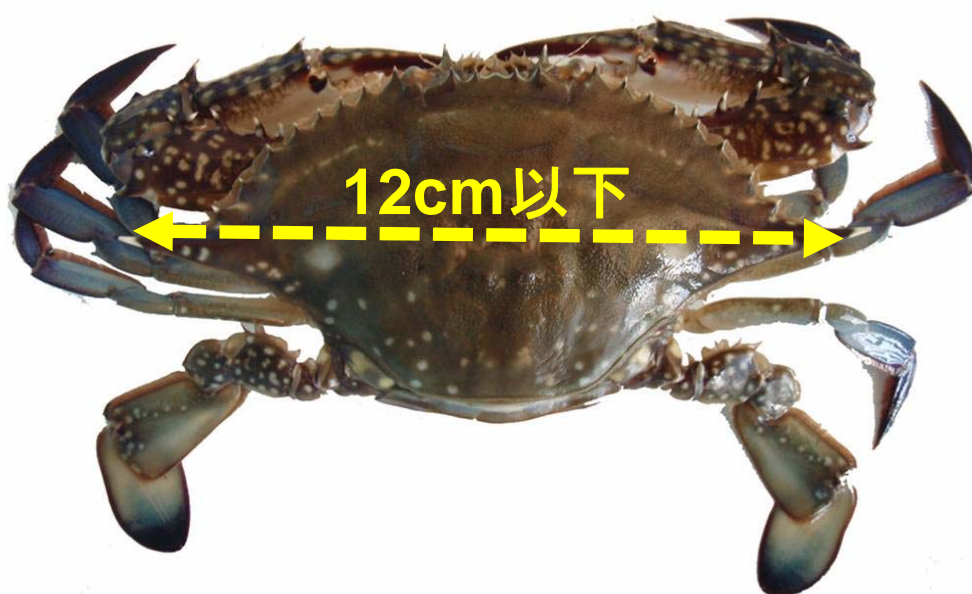

ガザミを採捕される皆様へ

ガザミの採捕禁止 (6/1~6/15)

有明海では、6月1日~6月15日の間、**漁業者だけでなく一般の方もガザミをたも網その他のすくい網で採捕することは禁止されています!!**

これは、日本海・九州西広域漁業調整委員会指示による公的規制です。

※周年、全甲幅長12cm以下の小型ガザミの再放流にも取り組んでいます。

福岡県・佐賀県・長崎県・熊本県

水産庁九州漁業調整事務所
(問合せ先：TEL092-273-2004)