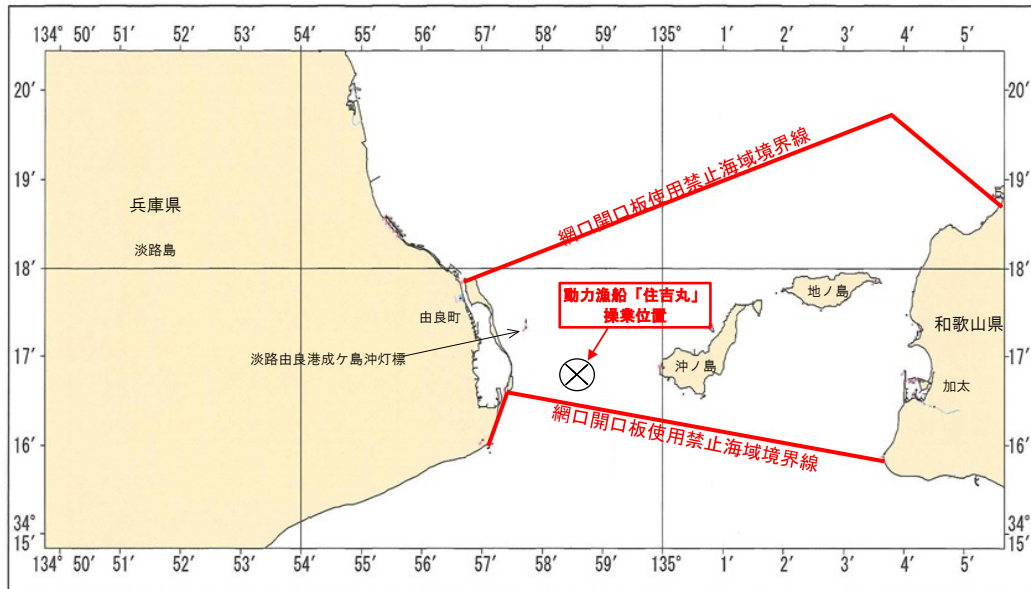

小型機船底びき網漁船「住吉丸」違反操業位置概略図

違反操業現認時の「住吉丸」
(禁止区域内にて網口開口板及び底びき網を引き揚げているところ)

漁業取締船白鷺に接舷し捜査を受ける「住吉丸」