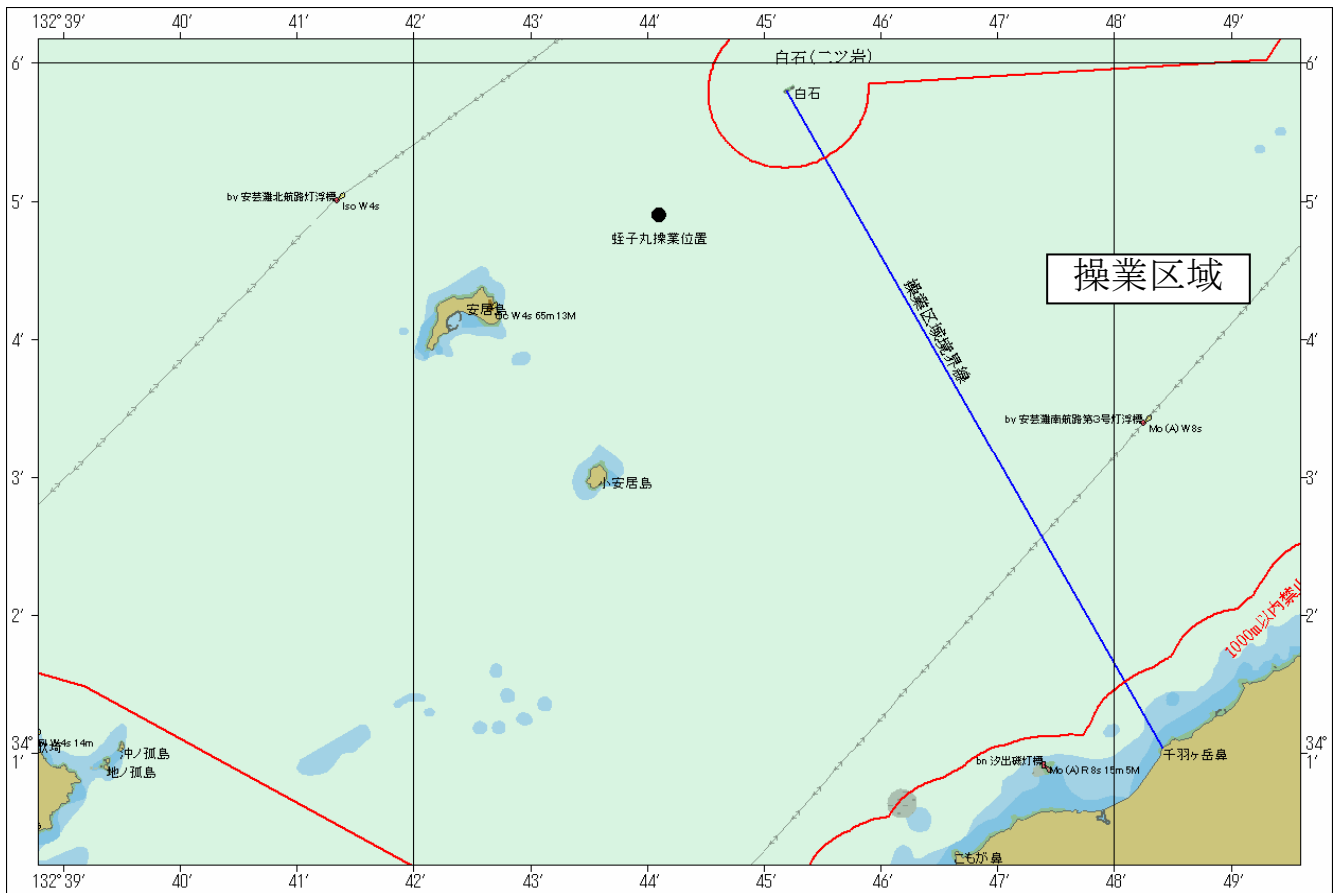

小型機船底びき網漁船「蛭子丸」 操業位置図

小型機船底びき網漁船「蛭子丸」 操業写真