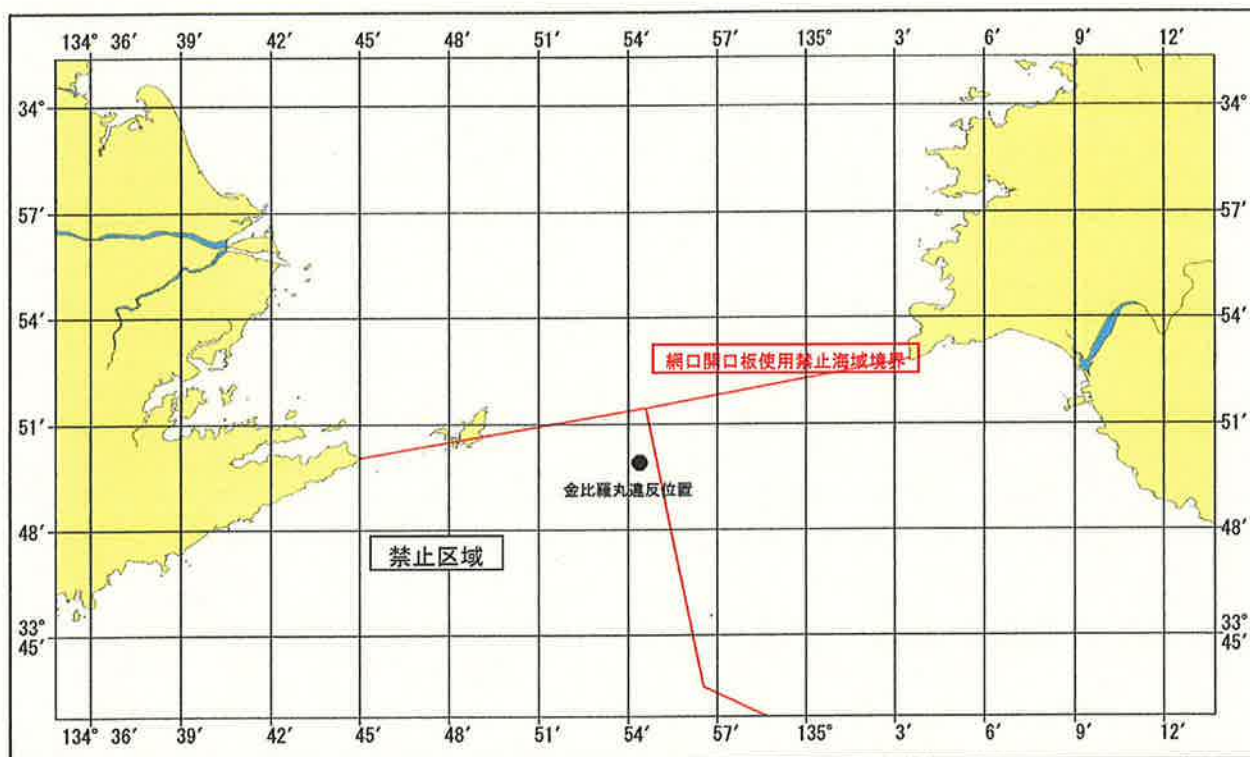

小型機船底びき網漁船「金比羅丸」 操業位置図

小型機船底びき網漁船「金比羅丸」 操業写真