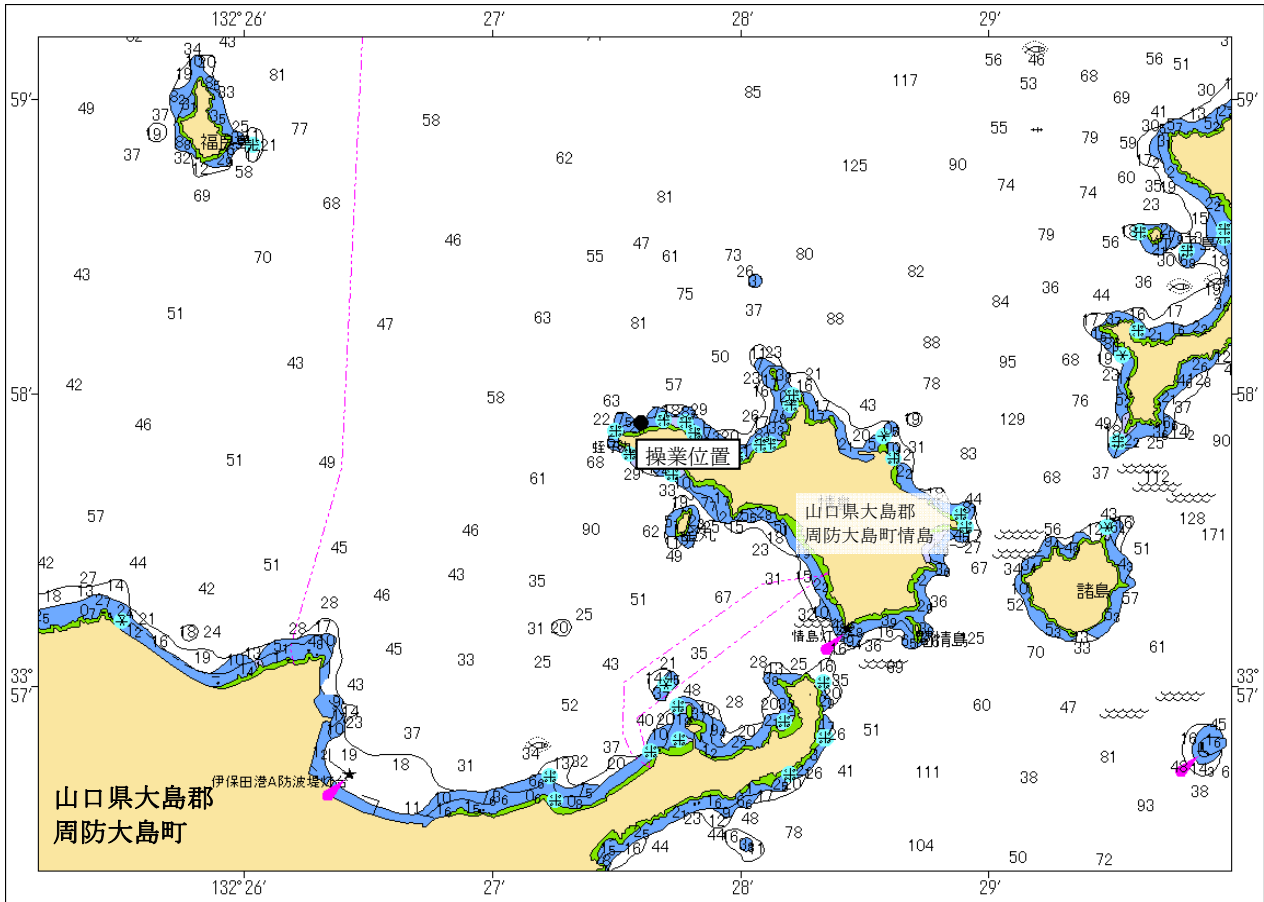

漁船「蛭子丸」操業位置図

「蛭子丸」操業写真